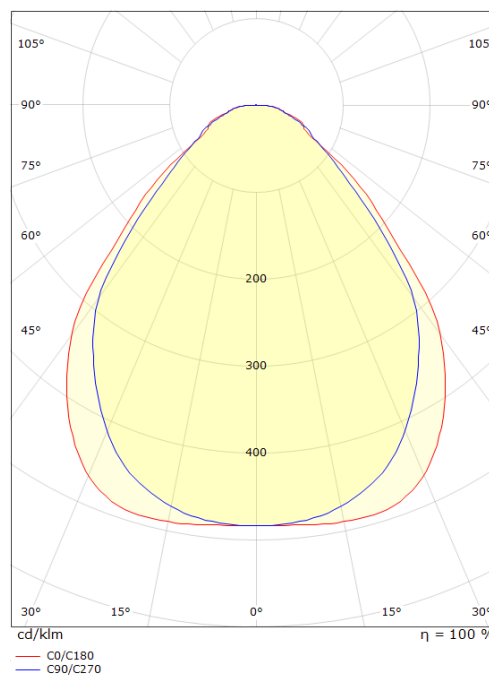

Sense Surface 600x600 Hvit 3870lm 4000K Ra>80 DALI / Push Dim

El-nummer: **3303450**
 EAN: 7021982123382
 SG Artikkelnr: 212338

**Elektrisk**

Watt: 28W
 Systemeffekt (W): 28W
 Spenning: 220-240V
 Frekvens (Hz): 50/60Hz
 Fotobiologisk sikkerhet: RG 0

Dimensjoner (mm)

Lengde (mm) L: 597
 Bredde (mm) W: 597
 Høyde (mm) H: 45
 Vekt (kg) brutto/netto: 6.8 / 6.265

Forpakning

Forpakkingsstørrelse (mm): 625 x 625 x 65

7 0 2 1 9 8 2 1 2 3 3 8 2