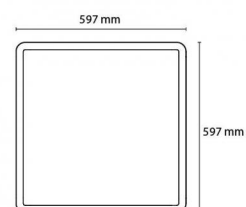

Sense Surface 600x600 Hvit 3870lm 4000K Ra>80 DALI / Push Dim

El-nummer: **3303450**
 EAN: 7021982123382
 SG Artikkelnr: 212338

**Elektrisk**

Watt: 28W
 Systemeffekt (W): 28W
 Spenning: 220-240V
 Frekvens (Hz): 50/60Hz
 Fotobiologisk sikkerhet: RG 0

Dimmetype

Type: DALI / Push Dim

Beskyttelse

Isolasjonsklasse: Klasse II

Materialer og overflater

Armaturhus: Aluminium
 Farge: Hvit
 Avskjermingens materiale: PMMA (Akryl)

Montering/Tilkobling

Montering: Utenpåliggende, Innendørs
 Modul: 600x600
 Kabelinngang: Hurtigklemme
 Maks. armaturer per sikring: B10: 31, B16: 50, C10: 52, C16: 85

Dimensjoner (mm)

Lengde (mm) L: 597
 Bredde (mm) W: 597
 Høyde (mm) H: 45
 Vekt (kg) brutto/netto: 6.8 / 6.265

Forpakning

Forpakkingsstørrelse (mm): 625 x 625 x 65

7 0 2 1 9 8 2 1 2 3 3 8 2