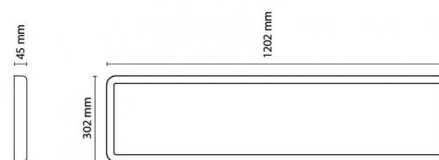

Dimensjoner (mm)

Lengde (mm) L: 1202
 Bredde (mm) W: 302
 Høyde (mm) H: 45
 Vekt (kg) brutto/netto: 7.66 / 6.785

Forpakning

Forpakkingsstørrelse (mm): 1225 x 337 x 70

7 0 2 1 9 8 2 1 2 3 6 1 0