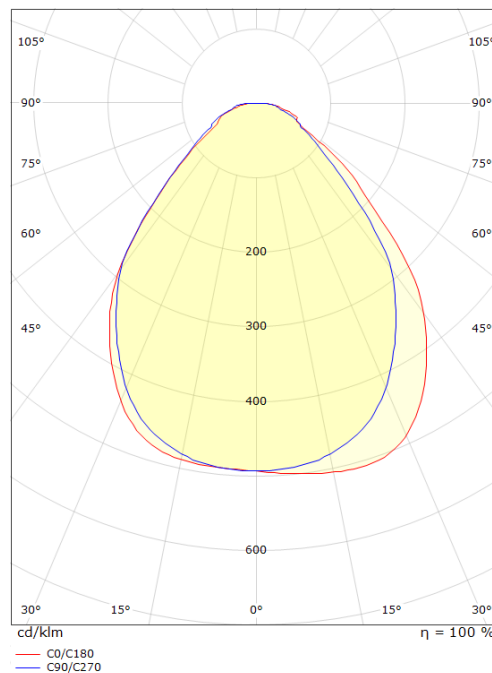

Dimensjoner (mm)

Lengde (mm) L: 1202
 Bredde (mm) W: 302
 Høyde (mm) H: 45
 Vekt (kg) brutto/netto: 7.66 / 6.785

Forpakning

Forpakkingsstørrelse (mm): 1225 x 337 x 70

7 0 2 1 9 8 2 1 2 3 6 1 0