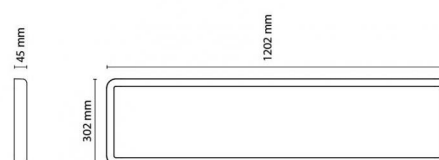

Dimensjoner (mm)

Lengde (mm) L: 1202
 Bredde (mm) W: 302
 Høyde (mm) H: 45
 Vekt (kg) brutto/netto: 7.66 / 6.785

Forpakning

Forpakkingsstørrelse (mm): 1225 x 337 x 70

7 0 2 1 9 8 2 1 2 3 6 0 3