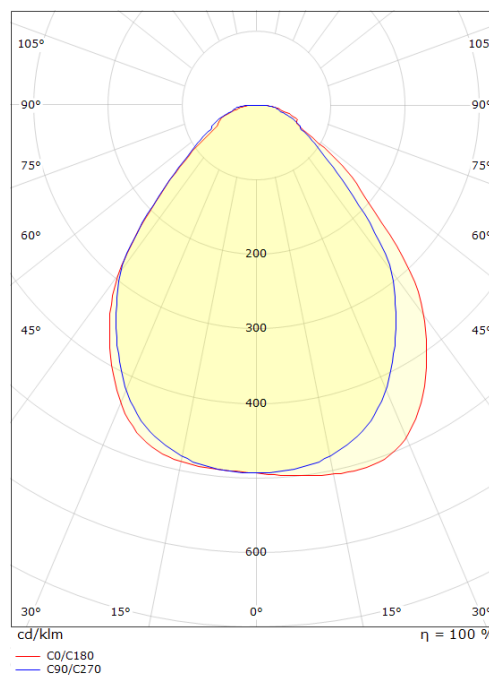

Dimensjoner (mm)

Lengde (mm) L: 1202
 Bredde (mm) W: 302
 Høyde (mm) H: 45
 Vekt (kg) brutto/netto: 7.66 / 6.785

Forpakning

Forpakkingsstørrelse (mm): 1225 x 337 x 70

7 0 2 1 9 8 2 1 2 3 6 0 3