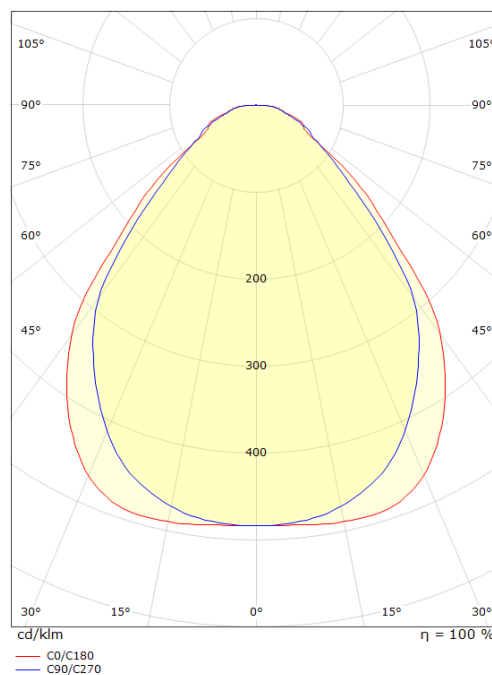

Sense Surface 600x600 Hvit 3640lm 3000K Ra>80 DALI / Push Dim

El-nummer: **3303446**
 EAN: 7021982123313
 SG Artikkelnr: 212331

**Elektrisk**

Watt: 28W
 Systemeffekt (W): 28W
 Spenning: 220-240V
 Frekvens (Hz): 50/60Hz
 Fotobiologisk sikkerhet: RG 0

Dimensjoner (mm)

Lengde (mm) L: 597
 Bredde (mm) W: 597
 Høyde (mm) H: 45
 Vekt (kg) brutto/netto: 6.8 / 6.265

Forpakning

Forpakkingsstørrelse (mm): 625 x 625 x 65

7 0 2 1 9 8 2 1 2 3 3 1 3