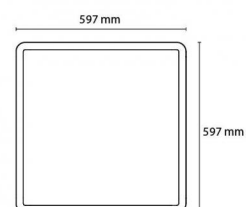

Sense Surface 600x600 Hvit 3640lm 3000K Ra>80 DALI / Push Dim

El-nummer: **3303446**
 EAN: 7021982123313
 SG Artikkelnr: 212331

**Elektrisk**

Watt: 28W
 Systemeffekt (W): 28W
 Spenning: 220-240V
 Frekvens (Hz): 50/60Hz
 Fotobiologisk sikkerhet: RG 0

Dimmetype

Type: DALI / Push Dim

Beskyttelse

Isolasjonsklasse: Klasse II

Materialer og overflater

Armaturhus: Aluminium
 Farge: Hvit
 Avskjermingens materiale: PMMA (Akryl)

Montering/Tilkobling

Montering: Utenpåliggende, Innendørs
 Modul: 600x600
 Kabelinngang: Hurtigklemme
 Maks. armaturer per sikring: B10: 31, B16: 50, C10: 52, C16: 85

Dimensjoner (mm)

Lengde (mm) L: 597
 Bredde (mm) W: 597
 Høyde (mm) H: 45
 Vekt (kg) brutto/netto: 6.8 / 6.265

Forpakning

Forpakkingsstørrelse (mm): 625 x 625 x 65

7 0 2 1 9 8 2 1 2 3 3 1 3