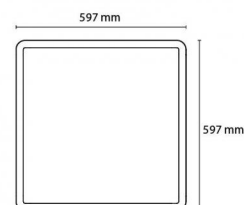

Montering: Utenpåliggende, Innendørs
 Modul: 600x600
 Kabelinngang: Hurtigklemme
 Maks. armaturer per sikring: B10: 25, B16: 41, C10: 25, C16: 41

Dimensjoner (mm)

Lengde (mm) L: 597
 Bredder (mm) W: 597
 Høyde (mm) H: 45
 Vekt (kg) brutto/netto: 6.8 / 6.265

Forpakning

Forpakkingsstørrelse (mm): 625 x 625 x 65

7 0 2 1 9 8 2 1 2 3 3 0 6