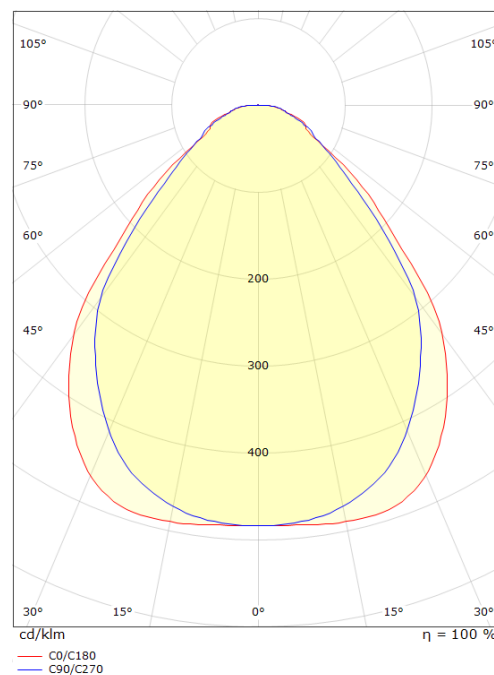

Sense Surface 600x600 Hvit 3640lm 3000K Ra>80 Faseavsnitt

El-nummer: **3303445**
EAN: 7021982123306
SG Artikkelnr: 212330

Elektrisk

Watt: 28W
Systemeffekt (W): 28W
Spenning: 220-240V
Frekvens (Hz): 50/60Hz
Fotobiologisk sikkerhet: RG 0

Lysteknikk

Type lyskilde: LED (Ikke utskiftbar)
Socket: LED
Lyskilde inkludert: Ja
Effektiv lysstrøm (lm): 3640lm
Effekt: 130 lm/W
Fargetemperatur: 3000K
Fargegjengivelse (Ra/CRI): Ra>80
MacAdams faktor: SDCM: 3
Levetid: L80/B20>100.000
Levetid: L90>50.000
Lysstråling: Direkte
Optikk: Opalprismatisk
UGR: UGR

Dimmetype

Type: Faseavsnitt
Driver: 800mA (500-800mA)

Beskyttelse

Isolasjonsklasse: Klasse II

Materialer og overflater

Armaturhus: Aluminium
Farge: Hvit
Avskjermingens materiale: PMMA (Akryl)

Montering/Tilkobling

Montering: Utenpåliggende, Innendørs
Modul: 600x600
Kabelinngang: Hurtigklemme
Maks. armaturer per sikring: B10: 25, B16: 41, C10: 25, C16: 41

Dimensjoner (mm)

Lengde (mm) L: 597
Bredder (mm) W: 597
Høyde (mm) H: 45
Vekt (kg) brutto/netto: 6.8 / 6.265

Forpakning

Forpakkingsstørrelse (mm): 625 x 625 x 65

7 0 2 1 9 8 2 1 2 3 3 0 6