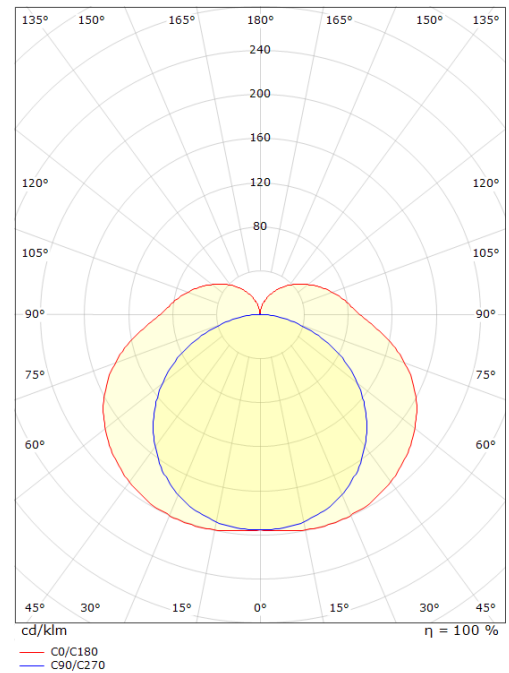

Forpakning

Forpakkingsstørrelse: 596 x 65 x 65