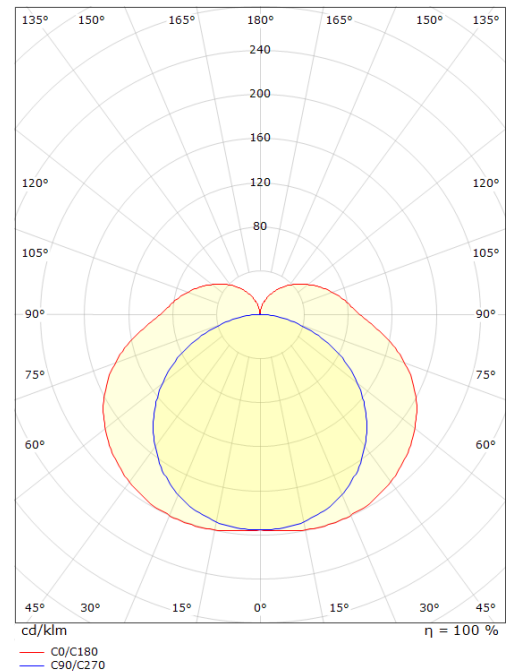

Forpakning

Forpakkingsstørrelse: 596 x 65 x 65