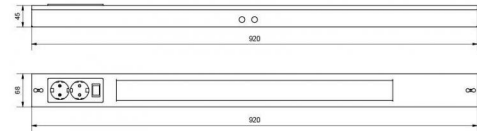

Namsen 900 Hvit m/ 2 x kontakt 1260lm 2700K Ra>80 Faseavsnitt

El-nummer: **3302846**
EAN: 7021981120276
SG Artikkelnr: 112027

Lysteknikk

Versjon: m/ 2 x kontakt
Type lyskilde: LED
Watt: 17W
Systemeffekt (W): 17W
Effektiv lysstrøm (lm): 1260lm
Effekt: 74 lm/W
Spenning: 230V
Fargetemperatur: 2700K
Fargegjengivelse (Ra/CRI): Ra>80
MacAdams faktor: SDCM: 3
Levetid: L80/B50>50.000
Lysstråling: Direkte
Optikk: PMMA, Polymethylmethacrylat