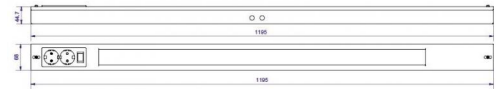

Lysteknikk

Versjon: m/ 2 x kontakt
Type lyskilde: LED
Watt: 26W
Systemeffekt (W): 26W
Effektiv lysstrøm (lm): 2250lm
Effekt: 87 lm/W
Spenning: 230V
Fargetemperatur: 3000K
Fargegjengivelse (Ra/CRI): Ra>80
MacAdams faktor: SDCM: 3
Levetid: L80/B50>50.000
Lysstråling: Direkte
Optikk: PMMA, Polymethylmethacrylat