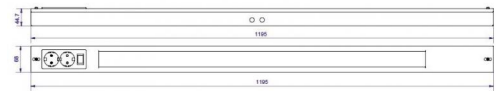

Namsen 1200 Hvit m/ 2 x kontakt 2190lm 2700K Ra>80 Faseavsnitt

El-nummer: **3302783**
 EAN: 7021981120245
 SG Artikkelnr: 112024

Lysteknikk

Versjon: m/ 2 x kontakt
 Type lyskilde: LED
 Watt: 26W
 Systemeffekt (W): 26W
 Effektiv lysstrøm (lm): 2190lm
 Effekt: 84 lm/W
 Spenning: 230V
 Fargetemperatur: 2700K
 Fargegjengivelse (Ra/CRI): Ra>80
 MacAdams faktor: SDCM: 3
 Levetid: L80/B50>50.000
 Lysstråling: Direkte
 Optikk: PMMA, Polymethylmethacrylat

Dimmetype

Type: Faseavsnitt

Beskyttelse

Isolasjonsklasse: Klasse I
 IP-grad: IP20
 Vandalklasse: IK08
 Ta nominel: Ta=25°C

Energi og godkjenning

Energiklasse: A++
 Godkjenning: CE

Materialer og overflater

Armaturhus: Stål
 Farge: Hvit
 Optikk: PMMA

Montering/Tilkobling

Montering: Utenpåliggende, Innendørs
 Modul: 1200
 Kobling: Hurtigklemme
 Maks. armaturer per sikring: B10: 35, B16: 57, C10: 58, C16: 95

Dimensjoner (mm)

Lengde (L): 1195
 Bredde (W): 68
 Høyde (H): 44.7
 Vekt (brutto/netto): 2.52 / 2.1

Forpakning

Forpakkingsstørrelse: 1200 x 75 x 55