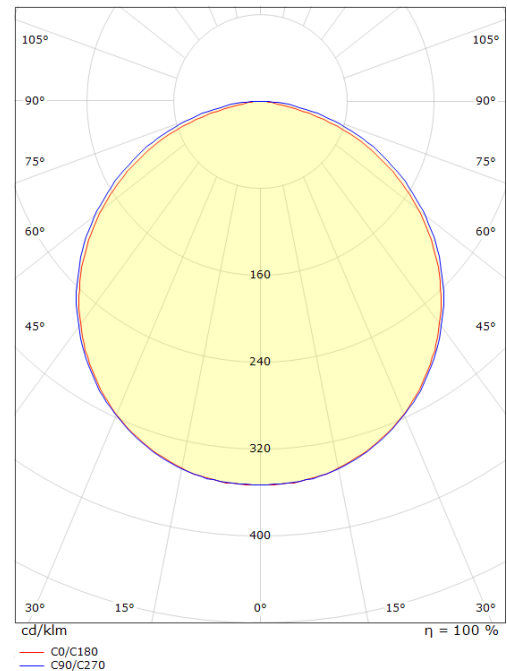

Forpakning

Forpakkingsstørrelse: 645 x 75 x 55

7 0 2 1 9 8 1 1 2 0 2 3 8