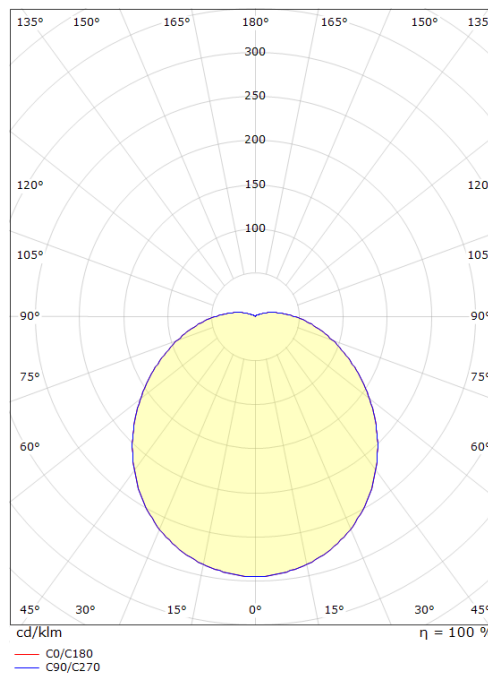

Orion Hvit 760lm 3000K Ra>80 Faseavsnitt

El-nummer: **3300538**
 EAN: 7021982121104
 SG Artikkelnr: 212110

Elektrisk

Watt: 10W
 Systemeffekt (W): 10W
 Spenning: 230V

Lysteknikk

Type lyskilde: LED
 Lyskilde inkludert: Ja
 Effektiv lysstrøm (lm): 760lm
 Effekt: 76 lm/W
 Fargetemperatur: 3000K
 Fargegjengivelse (Ra/CRI): Ra>80
 MacAdams faktor: SDCM: 3
 Levetid: L70/B10>50.000
 Lysstråling: Direkte
 Optikk: Plast, opal
 Lysspredning: 110°

Dimensjoner (mm)

Lengde (mm) L: 300
 Bredder (mm) W: 300
 Høyde (mm) H: 87
 Diameter (mm) D: 300
 Vekt (kg) brutto/netto: 1.08 / 0.9

Forpakning

Forpakkingsstørrelse (mm): 310 x 310 x 95

7 0 2 1 9 8 2 1 2 1 1 0 4