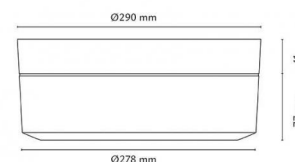

**Ceres 3000 Hvit 2750lm 3000K Ra>80 Ikke dimbar**

El-nummer: **3297000**  
 EAN: 7021989111214  
 SG Artikkelnr: 911121

**Lysteknikk**

Type lyskilde:	LED
Watt:	31W
Systemeffekt (W):	31W
Effektiv lysstrøm (lm):	2750lm
Effekt:	89 lm/W
Spenning:	230V
Fargetemperatur:	3000K
Fargegjengivelse (Ra/CRI):	Ra>80
MacAdams faktor:	SDCM: 3
Levetid:	L70/B50>50.000
Lysstråling:	Direkte
Lysspredning:	85°

Høyde (H):	108
Diameter (D):	290
Vekt (brutto/netto):	2.28 / 1.91

**Forpakning**

Forpakkingsstørrelse: 298 x 298 x 130

7 0 2 1 9 8 9 1 1 2 1 4