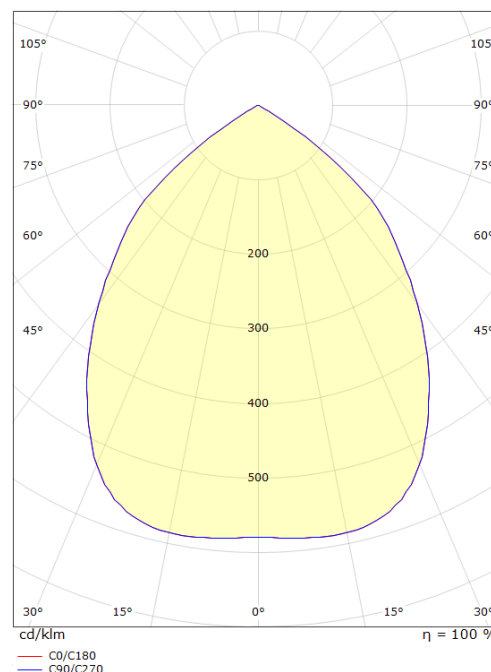

Høyde (H):	108
Diameter (D):	290
Vekt (brutto/netto):	2.28 / 1.91

**Forpakning**

Forpakkingsstørrelse: 298 x 298 x 130

7 0 2 1 9 8 9 1 1 2 1 4