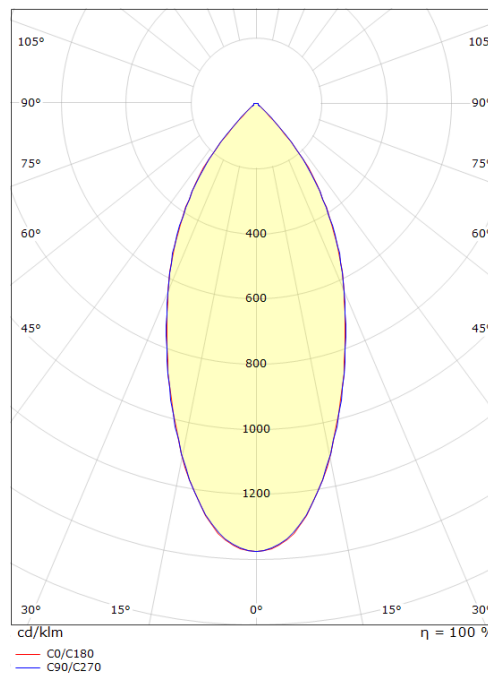

Forpakning

Forpakkingsstørrelse: 185 x 120 x 75

7 0 2 1 9 8 9 0 2 5 9 7 9