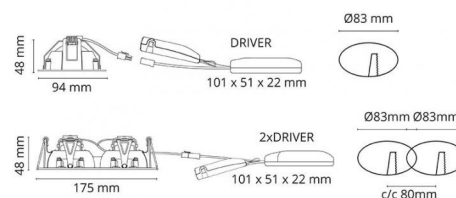

Junistar Lux Square Sort 2X 980lm 3000K Ra 98 Faseavsnitt

El-nummer: **3236697**
 EAN: 7021989025979
 SG Artikkelnr: 902597

Lysteknikk

Versjon: 2X
 Type lyskilde: LED (Ikke utskiftbar)
 Socket: CoB Holder
 Watt: 2x7W
 Systemeffekt (W): 17W
 Effektiv lysstrøm (lm): 980lm
 Effekt: 58 lm/W
 Spenning: 220-240V
 Fargetemperatur: 3000K
 Fargegjengivelse (Ra/CRI): Ra 98
 MacAdams faktor: SDCM: 1
 Levetid: L90/B10>100.000
 Lysstråling: Direkte
 Optikk: Glass gjennomsiktig
 Lysspredning: 42°

Dimmetype

Type: Faseavsnitt

Beskyttelse

Isolasjonsklasse: Klasse II SELV
 IP-grad: IP44
 Ta nominel: Ta=25°C

Energi og godkjenning

Energiklasse: A++
 Godkjenning: CE

Materialer og overflater

Armaturhus: Aluminium
 Farge: Sort (RAL 9004/30)
 Optikk: Glass

Montering/Tilkobling

Montering: Innfelling, Innendørs
 Kabelinngang: Hurtigklemme
 Maks. armaturer per sikring: B10: 52, B16: 84, C10: 52, C16: 84

Dimensjoner (mm)

Lengde (L): 175
 Bredde (W): 95
 Høyde (H): 50
 Innfellingsdiameter: 83
 Innfellingshøyde: 48
 Vekt (brutto/netto): 0.74 / 0.617

Forpakning

Forpakkingsstørrelse: 185 x 120 x 75

7 0 2 1 9 8 9 0 2 5 9 7 9