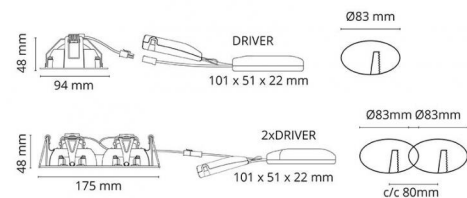

El-nummer: **3236691**
 EAN: 7021989025917
 SG Artikkelnr: 5046902591

Lysteknikk

Type lyskilde:	LED (Ikke utskiftbar)
Socket:	CoB Holder
Watt:	2x7W
Systemeffekt (W):	17.0W
Effektiv lysstrøm (lm):	1120lm
Effekt:	66 lm/W
Spenning:	220-240V
Fargetemperatur:	3000K
Fargegjengivelse (Ra/CRI):	Ra 98
MacAdams faktor:	SDCM: 1
Levetid:	L90/B10>100.000
Lysstråling:	Direkte
Optikk:	Glass gjennomsiktig
Lysspredning:	42°

Dimmetype

Type: Faseavsnitt

Beskyttelse

Isolasjonsklasse: Klasse II SELV
 IP-grad: IP44
 Ta nominel: Ta=25°C

Energi og godkjenning

Energi klasse: A++
 Godkjenning: CE

Materialer og overflater

Armaturhus: Aluminium
 Farge: Hvit (RAL 9003, glans 25)
 Optikk: Glass

Montering/Tilkobling

Montering: , Innendørs
 Kabelinngang: Hurtigklemme
 Maks. armaturer per sikring: B10: 52, B16: 84, C10: 52, C16: 84

Dimensjoner (mm)

Lengde (L): 175
 Bredde (W): 95
 Høyde (H): 50
 Innfellingsdiameter: 83
 Innfellingshøyde: 48
 Vekt (brutto/netto): 0.718 / 0.617

Forpakning

Forpakningsstørrelse: 185 x 120 x 75