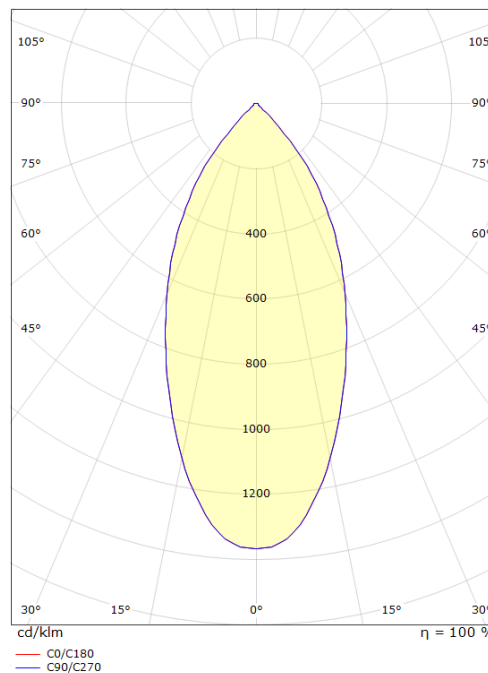

Forpakning

Forpakkingsstørrelse: 115 x 115 x 95

7 0 2 1 9 8 9 0 2 5 8 8 7