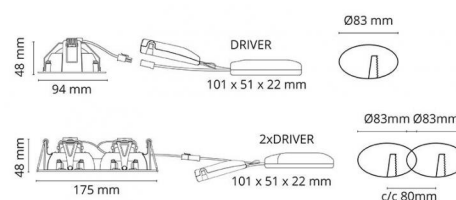

Junistar Lux Square Sort 490lm 3000K Ra 98 Faseavsnitt

El-nummer: **3236688**
 EAN: 7021989025887
 SG Artikkelnr: 902588

Lysteknikk

Type lyskilde: LED (Ikke utskiftbar)
 Socket: CoB Holder
 Watt: 7W
 Systemeffekt (W): 8W
 Effektiv lysstrøm (lm): 490lm
 Effekt: 61 lm/W
 Spenning: 220-240V
 Fargetemperatur: 3000K
 Fargegjengivelse (Ra/CRI): Ra 98
 MacAdams faktor: SDCM: 1
 Levetid: L90/B10>100.000
 Lysstråling: Direkte
 Optikk: Glass gjennomsiktig
 Lysspredning: 42°

Dimmetype

Type: Faseavsnitt

Beskyttelse

Isolasjonsklasse: Klasse II SELV
 IP-grad: IP44
 Ta nominel: Ta=25°C

Energi og godkjenning

Energiklasse: A++
 Godkjenning: CE

Materialer og overflater

Armaturhus: Aluminium
 Farge: Sort (RAL 9004/30)
 Optikk: Glass

Montering/Tilkobling

Montering: Innfelling, Innendørs
 Kabelinngang: Hurtigklemme
 Maks. armaturer per sikring: B10: 105, B16: 168, C10: 105, C16: 168

Dimensjoner (mm)

Lengde (L): 95
 Bredde (W): 95
 Høyde (H): 50
 Innfellingsdiameter: 83
 Innfellingshøyde: 48
 Vekt (brutto/netto): 0.402 / 0.335

Forpakning

Forpakkingsstørrelse: 115 x 115 x 95

7 0 2 1 9 8 9 0 2 5 8 8 7