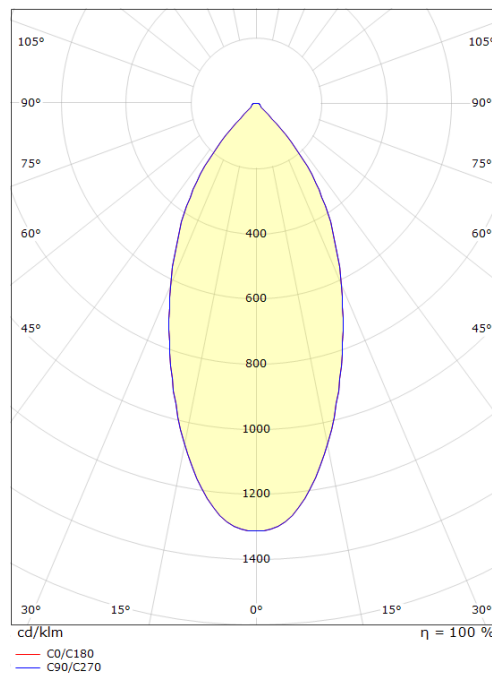

Forpakning

Forpakkingsstørrelse: 115 x 115 x 95