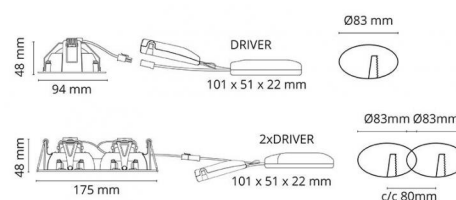

### Lysteknikk

Type lyskilde: LED (Ikke utskiftbar)  
 Socket: CoB Holder  
 Watt: 7W  
 Systemeffekt (W): 8W  
 Effektiv lysstrøm (lm): 560lm  
 Effekt: 70 lm/W  
 Spenning: 220-240V  
 Fargetemperatur: 3000K  
 Fargegjengivelse (Ra/CRI): Ra 98  
 MacAdams faktor: SDCM: 1  
 Levetid: L90/B10>100.000  
 Lysstråling: Direkte  
 Optikk: Glass gjennomskiktig  
 Lysspredning: 42°

### Dimensjoner (mm)

Lengde (L): 95  
 Bredde (W): 95  
 Høyde (H): 50  
 Innfellingsdiameter: 83  
 Innfellingshøyde: 48  
 Vekt (brutto/netto): 0.402 / 0.335

### Forpakning

Forpakkingsstørrelse: 115 x 115 x 95

7 0 2 1 9 8 9 0 2 5 8 2 5