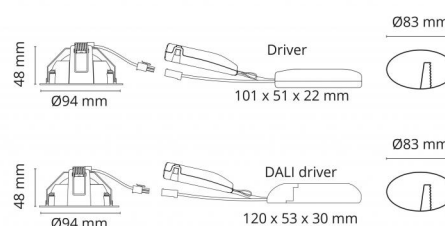

Junistar Lux Hvit 620lm 4000K Ra 98 Faseavsnitt

El-nummer: **3236602**
 EAN: 7021989025023
 SG Artikkelnr: 902502

Lysteknikk

Type lyskilde: LED (Ikke utskiftbar)
 Socket: CoB Holder
 Watt: 7W
 Systemeffekt (W): 8W
 Effektiv lysstrøm (lm): 620lm
 Effekt: 78 lm/W
 Spenning: 220-240V
 Fargetemperatur: 4000K
 Fargegjengivelse (Ra/CRI): Ra 98
 MacAdams faktor: SDCM: 1
 Levetid: L90/B10>100.000
 Lysstråling: Direkte
 Optikk: Glass gjennomiktig
 Lysspredning: 42°

Dimmetype

Type: Faseavsnitt

Beskyttelse

Isolasjonsklasse: Klasse II SELV
 IP-grad: IP44
 Ta nominel: Ta=25°C

Energi og godkjenning

Energiklasse: A++
 Godkjenning: CE

Materialer og overflater

Armaturomhus: Aluminium
 Farge: Hvit (RAL 9003, glans 25)
 Optikk: Glass

Montering/Tilkobling

Montering: Innfelling, Innendørs
 Kabelinngang: Hurtigklemme
 Maks. armaturer per sikring: B10: 105, B16: 168, C10: 105, C16: 168

Dimensjoner (mm)

Høyde (H): 50
 Diameter (D): 94
 Innfellingsdiameter: 83
 Innfellingshøyde: 48
 Vekt (brutto/netto): 0.39 / 0.325

Forpakning

Forpakkingsstørrelse: 115 x 115 x 95

7 0 2 1 9 8 9 0 2 5 0 2 3