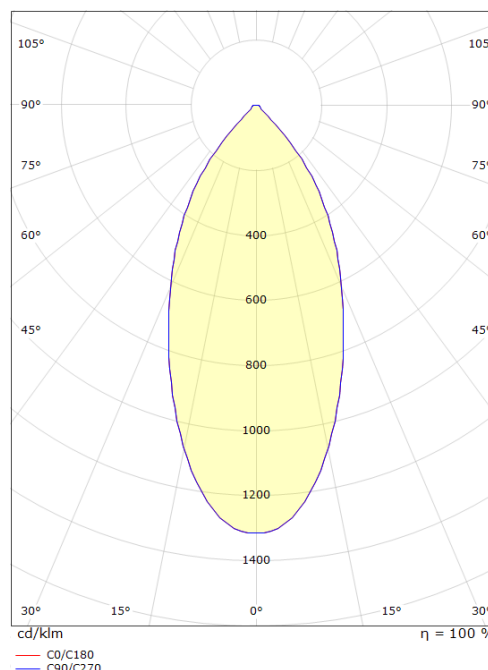

Forpakning

Forpakkingsstørrelse: 115 x 115 x 95

7 0 2 1 9 8 9 0 2 5 0 2 3