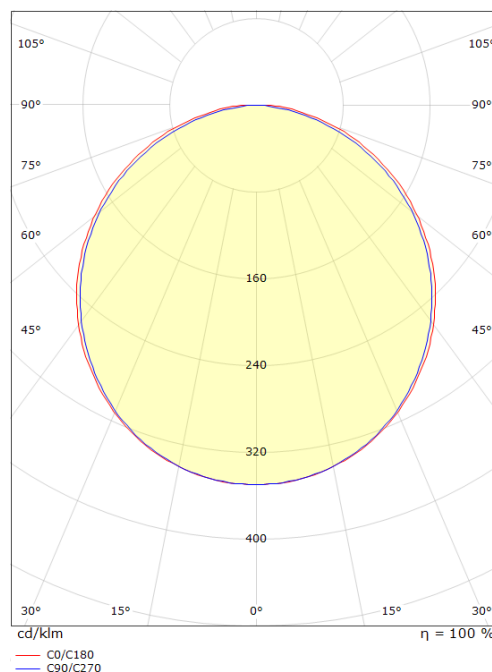

SlimLine Pro 570 Hvit 870lm 4000K Ra>90

El-nummer: **3204586**
 EAN: 7021983912480
 SG Artikkelnr: 391248

Lysteknikk

Type lyskilde: LED (Ikke utskiftbar)
 Watt: 6,5W
 Systemeffekt (W): 6.5W
 Effektiv lysstrøm (lm): 870lm
 Effekt: 134 lm/W
 Spenning: 24V
 Fargetemperatur: 4000K
 Fargegjengivelse (Ra/CRI): Ra>90
 MacAdams faktor: SDCM: 3
 Levetid: L70/B50>50.000
 Lysstråling: Direkte
 Optikk: Plast, opal
 Lysspredning: 110°

Montering/Tilkobling

Montering: Utenpåliggende, Innendørs
 Modul: 570

Dimensjoner (mm)

Lengde (L): 570
 Bredder (W): 17
 Høyde (H): 7
 Vekt (brutto/netto): 0.113 / 0.093

Forpakning

Forpakkingsstørrelse: 618 x 21 x 11

7 0 2 1 9 8 3 9 1 2 4 8 0