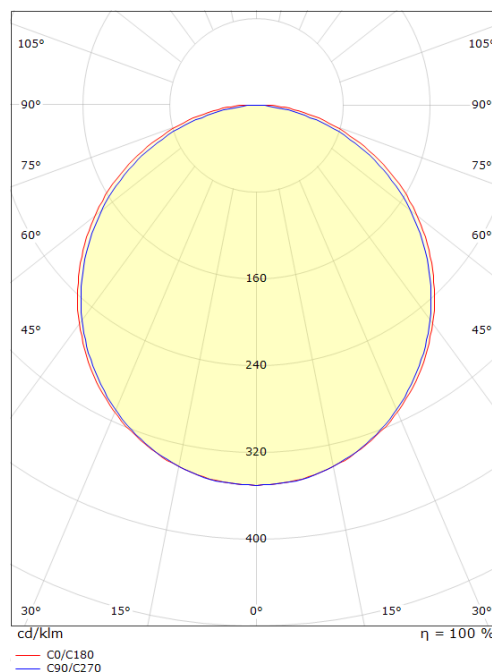

SlimLine Pro 270 Hvit 580lm 4000K Ra>90

El-nummer: **3204585**
EAN: 7021983912473
SG Artikkelnr: 391247

Lysteknikk

Type lyskilde: LED (Ikke utskiftbar)
Watt: 4W
Systemeffekt (W): 4W
Effektiv lysstrøm (lm): 580lm
Effekt: 145 lm/W
Spenning: 24V
Fargetemperatur: 4000K
Fargegjengivelse (Ra/CRI): Ra>90
MacAdams faktor: SDCM: 3
Levetid: L70/B50>
Lysstråling: Direkte
Optikk: Plast, opal
Lysspredning: 110°

Beskyttelse

Isolasjonsklasse: Klasse III
IP-grad: IP20
Ta nominel: Ta=25°C

Energi og godkjenning

Energiklasse: A+
Godkjenning: CE

Materialer og overflater

Armaturhus: Aluminium
Farge: Hvit
Optikk: Polycarbonat (PC)

Montering/Tilkobling

Montering: Utenpåliggende, Innendørs
Modul: 270

Dimensjoner (mm)

Lengde (L): 270
Bredder (W): 17
Høyde (H): 7
Vekt (brutto/netto): 0.07 / 0.05

Forpakning

Forpakkingsstørrelse: 318 x 21 x 11

7 0 2 1 9 8 3 9 1 2 4 7 3