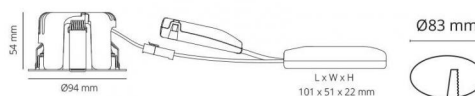

Junistar IsoSafe TW Sort 460lm (@ 4000K) 2000-4000K Ra>90 Faseavsnitt Tunable White LEDDim

El-nummer: **3204580**
 EAN: 7021989122456
 SG Artikkelnr: 912245

Lysteknikk

Type lyskilde: LED (Ikke utskiftbar)
 Watt: 8,5W
 Systemeffekt (W): 8.5W
 Effektiv lysstrøm (lm): 460lm (@ 4000K)
 Effekt: 54 lm/W
 Spenning: 220-240V
 Fargetemperatur: 2000-4000K
 Fargegjengivelse (Ra/CRI): Ra>90
 MacAdams faktor: SDCM: 2
 Levetid: L80/B50>50.000
 Lysstråling: Direkte
 Optikk: Glass gjennomsiktig
 Lysspredning: 42°

Dimmetype

Type: Faseavsnitt Tunable White LEDDim

Beskyttelse

Isolasjonsklasse: Klasse II SELV
 IP-grad: IP44
 Ta nominel: Ta=25°C

Energi og godkjenning

Energiklasse: A++
 Godkjenning: CE

Materialer og overflater

Armaturhus: Aluminium
 Farge: Sort (RAL 9004)
 Optikk: Glass

Montering/Tilkobling

Montering: Innfelling (downlight), Innendørs
 Kabelinngang: Hurtigklemme

Dimensjoner (mm)

Diameter (D): 94
 Innfellingsdiameter: 83
 Innfellingshøyde: 48
 Vekt (brutto/netto): 0.5

Forpakning

Forpakkingsstørrelse: 115 x 115 x 95