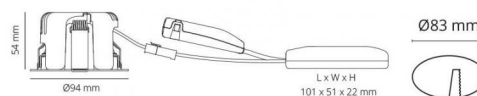

Junistar IsoSafe TW Sort 500lm (@ 6500K) 2700-6500K Ra>90 Faseavsnitt Tunable White LEDDim

El-nummer: **3204579**
 EAN: 7021989122449
 SG Artikkelnr: 912244

Lysteknikk

Type lyskilde: LED (Ikke utskiftbar)
 Watt: 8,5W
 Systemeffekt (W): 8.5W
 Effektiv lysstrøm (lm): 500lm (@ 6500K)
 Effekt: 59 lm/W
 Spenning: 220-240V
 Fargetemperatur: 2700-6500K
 Fargegjengivelse (Ra/CRI): Ra>90
 MacAdams faktor: SDCM: 2
 Levetid: L80/B50>50.000
 Lysstråling: Direkte
 Optikk: Glass gjennomsiktig
 Lysspredning: 42°

Dimmetype

Type: Faseavsnitt Tunable White LEDDim

Beskyttelse

Isolasjonsklasse: Klasse II SELV
 IP-grad: IP44
 Ta nominel: Ta=25°C

Energi og godkjenning

Energiklasse: A++
 Godkjenning: CE

Materialer og overflater

Armaturhus: Aluminium
 Farge: Sort (RAL 9004)
 Optikk: Glass

Montering/Tilkobling

Montering: Innfelling (downlight), Innendørs
 Kabelinngang: Hurtigklemme

Dimensjoner (mm)

Diameter (D): 94
 Innfellingsdiameter: 83
 Innfellingshøyde: 48
 Vekt (brutto/netto): 0.5

Forpakning

Forpkningsstørrelse: 115 x 115 x 95

7 0 2 1 9 8 9 1 2 2 4 4 9