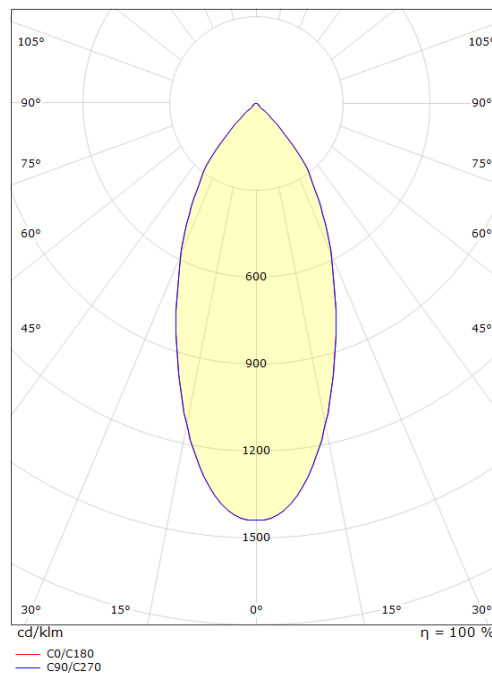

Armaturhus: Aluminium
 Farge: Sort (RAL 9004)
 Optikk: Glass

Montering/Tilkobling

Montering: Innfelling (downlight), Innendørs
 Kabelinngang: Hurtigklemme

Dimensjoner (mm)

Diameter (D): 94
 Innfellingsdiameter: 83
 Innfellingshøyde: 48
 Vekt (brutto/netto): 0.5

Forpakning

Forpkningsstørrelse: 115 x 115 x 95

7 0 2 1 9 8 9 1 2 2 4 4 9