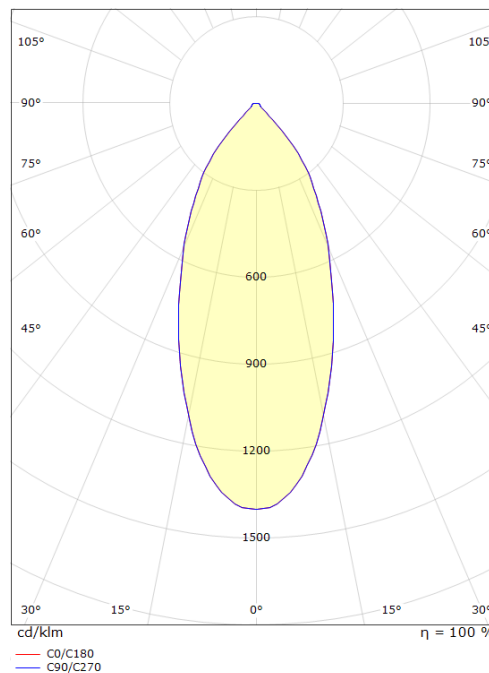

Forpakning

Forpakkingsstørrelse: 115 x 115 x 95

7 0 2 1 9 8 9 1 2 2 4 3 2