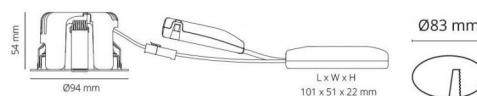

Junistar IsoSafe TW Hvit 500lm (@ 4000K) 2000-4000K Ra>90 Faseavsnitt Tunable White LEDDim

El-nummer: **3204578**
 EAN: 7021989122432
 SG Artikkelnr: 912243

Lysteknikk

Type lyskilde: LED (Ikke utskiftbar)
 Watt: 8,5W
 Systemeffekt (W): 8.5W
 Effektiv lysstrøm (lm): 500lm (@ 4000K)
 Effekt: 59 lm/W
 Spenning: 220-240V
 Fargetemperatur: 2000-4000K
 Fargegjengivelse (Ra/CRI): Ra>90
 MacAdams faktor: SDCM: 2
 Levetid: L80/B50>50.000
 Lysstråling: Direkte
 Optikk: Glass gjennomsiktig
 Lysspredning: 42°

Armaturhus: Aluminium
 Farge: Hvit (RAL 9003)
 Optikk: Glass

Montering/Tilkobling

Montering: Innfelling (downlight), Innendørs
 Kabelinngang: Hurtigklemme

Dimensjoner (mm)

Diameter (D): 94
 Innfellingsdiameter: 83
 Innfellingshøyde: 48
 Vekt (brutto/netto): 0.5

Forpakning

Forpakkingsstørrelse: 115 x 115 x 95

7 0 2 1 9 8 9 1 2 2 4 3 2