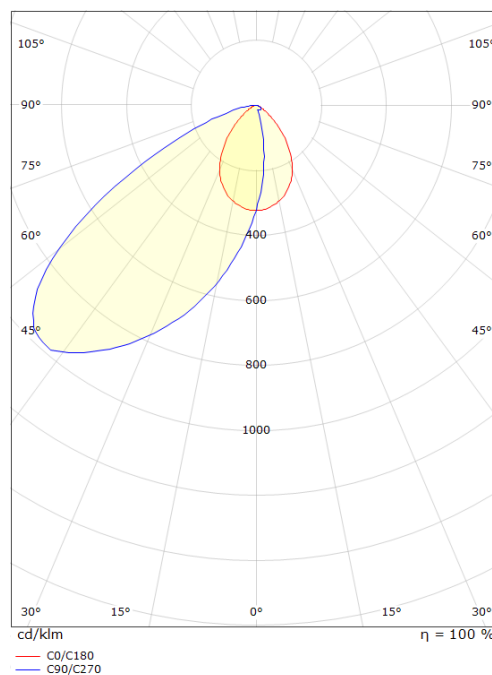

Forpakning

Forpakkingsstørrelse: 110 x 105 x 80