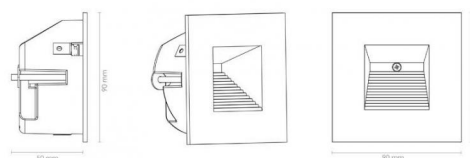

Dimmetype

Type: Faseavsnitt