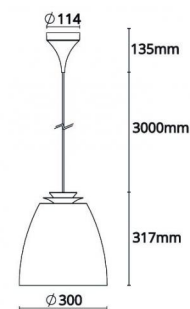

## Lysteknikk

Versjon: Maxi  
 Type lyskilde: LED (utsiftbar)  
 Socket: E27 LED  
 Watt: 15W  
 Systemeffekt (W): 15.0W  
 Effektiv lysstrøm (lm): 840lm  
 Effekt: 56 lm/W  
 Spenning: 220-240V  
 Fargetemperatur: 2700K  
 Fargegjengivelse (Ra/CRI): Ra>90  
 MacAdams faktor: SDCM: 3  
 Levetid: L70/B50>50.000  
 Lysstråling: Direkte/Indirekte  
 Optikk: Plast, opal  
 Lysspredning: 104°

## Materialer og overflater

Armaturhus: stålplate  
 Farge: Sort/Hvit  
 Optikk: Polycarbonat (PC)

## Dimensjoner (mm)

Høyde (H): 317  
 Diameter (D): 300  
 Vekt (brutto/netto): 2.5 / 1.5

## Forpakning

Forpakkingsstørrelse: 300 x 300 x 317

7 0 2 1 9 8 3 1 2 3 6 7 1