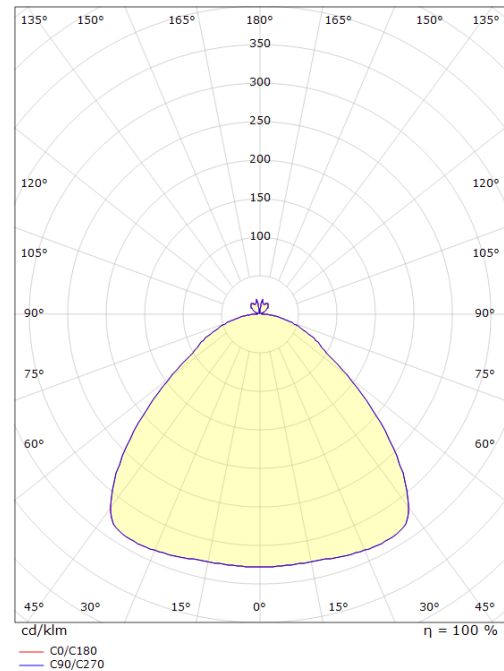

Forpakning

Forpakkingsstørrelse: 300 x 300 x 317