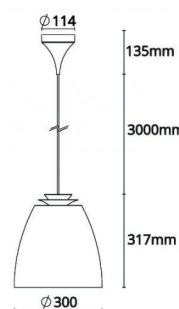

**Bell Hvit/Hvit Maxi 840lm 2700K Ra>90 Faseavsnitt**

El-nummer: **3203781**  
 EAN: 7021983123664  
 SG Artikkelnr: 312366

**Elektrisk**

Watt: 15W  
 Systemeffekt (W): 15W  
 Spenning: 220-240V

**Lysteknikk**

**Dimmetype**

Type: Faseavsnitt

**Beskyttelse**

Isolasjonsklasse: Klasse II

**Materialer og overflater**

Armaturhus: stålplate  
 Farge: Hvit/Hvit  
 Avskjermingens materiale: UV-stabilisert polykarbonat

**Montering/Tilkobling**

Montering: Utenpåliggende, Innendørs  
 Modul: Pendel  
 Kabel: Kabel 3m  
 Kabelinngang: Hurtigklemme  
 Tilkobling: Hurtigklemme

**Dimensjoner (mm)**

Høyde (mm) H: 317  
 Diameter (mm) D: 300  
 Vekt (kg) brutto/netto: 2.47 / 1.5

**Forpakning**

Forpakkingsstørrelse (mm): 314 x 314 x 370