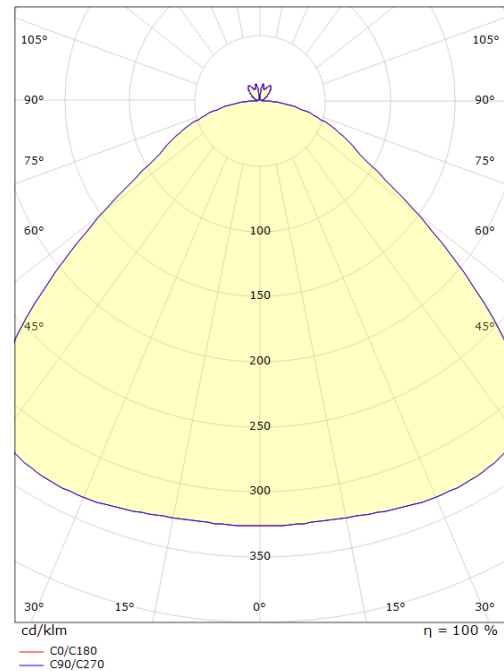

El-nummer: **3203779**
EAN: 7021983123640
SG Artikkelnr: 5046312364

Lysteknikk

Versjon: Midi
Type lyskilde: LED (utsiftbar)
Socket: E27 LED
Watt: 10W
Systemeffekt (W): 10.0W
Effektiv lysstrøm (lm): 590lm
Effekt: 59 lm/W
Spenning: 220-240V
Fargetemperatur: 2700K
Fargegjengivelse (Ra/CRI): Ra>90
MacAdams faktor: SDCM: 3
Levetid: L70/B50>50.000
Lysstråling: Direkte/Indirekte
Optikk: Plast, opal
Lysspredning: 106°

Dimmetype

Type: Faseavsnitt

Beskyttelse

Isolasjonsklasse: Klasse II
IP-grad: IP20
Ta nominel: Ta=25°C

Energi og godkjenning

Energiklasse: A+
Godkjenning: CE

Materialer og overflater

Armaturhus: stålplate
Farge: Sort/Hvit
Optikk: Polycarbonat (PC)

Montering/Tilkobling

Montering: Utenpåliggende, Innendørs
Modul: Pendel
Kabel: Kabel 3m
Kabelinngang: Hurtigklemme
Kobling: Hurtigklemme

Dimensjoner (mm)

Høyde (H): 261
Diameter (D): 230
Vekt (brutto/netto): 1.58 / 1

Forpakning

Forpakningsstørrelse: 230 x 230 x 261

7 0 2 1 9 8 3 1 2 3 6 4 0