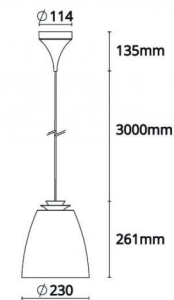

El-nummer: **3203779**
 EAN: 7021983123640
 SG Artikkelnr: 5046312364

Lysteknikk

Versjon: Midi
 Type lyskilde: LED (utsiftbar)
 Socket: E27 LED
 Watt: 10W
 Systemeffekt (W): 10.0W
 Effektiv lysstrøm (lm): 590lm
 Effekt: 59 lm/W
 Spenning: 220-240V
 Fargetemperatur: 2700K
 Fargegjengivelse (Ra/CRI): Ra>90
 MacAdams faktor: SDCM: 3
 Levetid: L70/B50>50.000
 Lysstråling: Direkte/Indirekte
 Optikk: Plast, opal
 Lysspredning: 106°

Dimmetype

Type: Faseavsnitt

Beskyttelse

Isolasjonsklasse: Klasse II
 IP-grad: IP20
 Ta nominel: Ta=25°C

Energi og godkjenning

Energiklasse: A+
 Godkjenning: CE

Materialer og overflater

Armaturhus: stålplate
 Farge: Sort/Hvit
 Optikk: Polycarbonat (PC)

Montering/Tilkobling

Montering: Utenpåliggende, Innendørs
 Modul: Pendel
 Kabel: Kabel 3m
 Kabelinngang: Hurtigklemme
 Kobling: Hurtigklemme

Dimensjoner (mm)

Høyde (H): 261
 Diameter (D): 230
 Vekt (brutto/netto): 1.58 / 1

Forpakning

Forpakningsstørrelse: 230 x 230 x 261

7 0 2 1 9 8 3 1 2 3 6 4 0