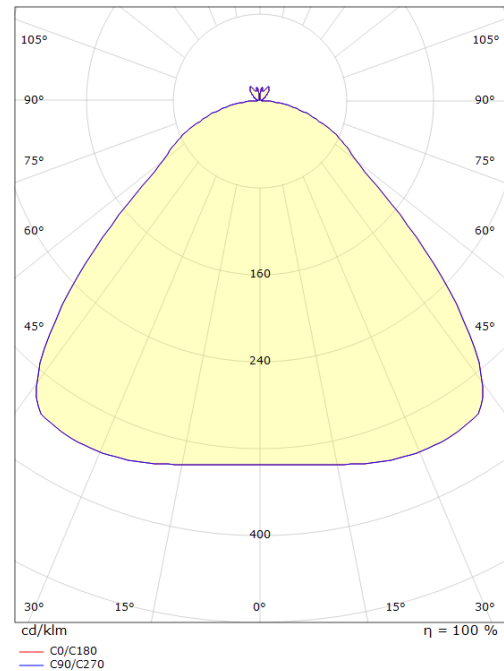

El-nummer: **3203776**
 EAN: 7021983123619
 SG Artikkelnr: 5046312361

Lysteknikk

Versjon: Mini
 Type lyskilde: LED (utsiftbar)
 Socket: E27 LED
 Watt: 5W
 Systemeffekt (W): 5.0W
 Effektiv lysstrøm (lm): 250lm
 Effekt: 50 lm/W
 Spenning: 220-240V
 Fargetemperatur: 2700K
 Fargegjengivelse (Ra/CRI): Ra>90
 MacAdams faktor: SDCM: 3
 Levetid: L70/B50>50.000
 Lysstråling: Direkte/Indirekte
 Optikk: Plast, opal
 Lysspredning: 100°

Forpakning

Forpakkingsstørrelse: 160 x 160 x 203

7 0 2 1 9 8 3 1 2 3 6 1 9