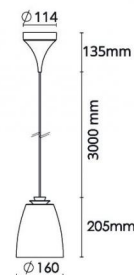

El-nummer: **3203776**
 EAN: 7021983123619
 SG Artikkelnr: 5046312361

Lysteknikk

Versjon: Mini
 Type lyskilde: LED (utsiftbar)
 Socket: E27 LED
 Watt: 5W
 Systemeffekt (W): 5.0W
 Effektiv lysstrøm (lm): 250lm
 Effekt: 50 lm/W
 Spenning: 220-240V
 Fargetemperatur: 2700K
 Fargegjengivelse (Ra/CRI): Ra>90
 MacAdams faktor: SDCM: 3
 Levetid: L70/B50>50.000
 Lysstråling: Direkte/Indirekte
 Optikk: Plast, opal
 Lysspredning: 100°

Dimmetype

Type: Faseavsnitt

Beskyttelse

Isolasjonsklasse: Klasse II
 IP-grad: IP20
 Ta nominel: Ta=25°C

Energi og godkjenning

Energiklasse: A+
 Godkjenning: CE

Materialer og overflater

Armaturhus: stålplate
 Farge: Sort/Hvit
 Optikk: Polycarbonat (PC)

Montering/Tilkobling

Montering: Utenpåliggende, Innendørs
 Modul: Pendel
 Kabel: Kabel 3m
 Kabelinngang: Hurtigklemme
 Kobling: Hurtigklemme

Dimensjoner (mm)

Høyde (H): 205
 Diameter (D): 160
 Vekt (brutto/netto): 1.06 / 0.8

Forpakning

Forpakkingsstørrelse: 160 x 160 x 203

7 0 2 1 9 8 3 1 2 3 6 1 9