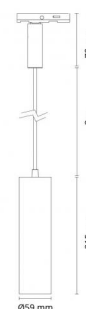

# Zip Tube Mini Pendel Sort

El-nummer: **3203677**  
EAN: 7021983206459  
SG Artikkelnr: 5046320645

## Lysteknikk

Versjon: Pendel  
Type lyskilde: LED (Ikke utskiftbar)  
Watt: 17W  
Systemeffekt (W): 17.0W  
Effektiv lysstrøm (lm): 870lm  
Effekt: 52 lm/W  
Spenning: 220-240V  
Fargetemperatur: 3000K  
Fargegjengivelse (Ra/CRI): Ra 98  
MacAdams faktor: SDCM: 2  
Levetid: L90/B10>50.000  
Lysstråling: Direkte  
Optikk: Reflektor medium  
Lysspredning: 40°

## Dimensjoner (mm)

Høyde (H): 215  
Diameter (D): 59  
Vekt (brutto/netto): 0.745 / 0.614

## Forpakning

Forpakkingsstørrelse: 100 x 90 x 245

7 0 2 1 9 8 3 2 0 6 4 5 9