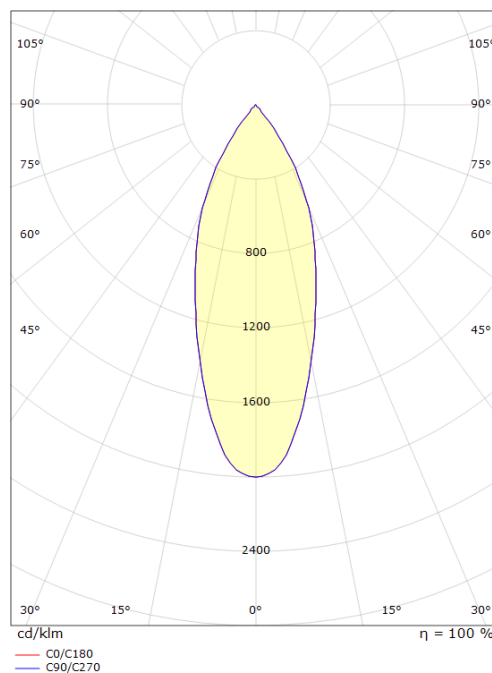

Zip Tube Mini Pendel Sort

El-nummer: **3203677**
EAN: 7021983206459
SG Artikkelnr: 5046320645

Lysteknikk

Versjon: Pendel
Type lyskilde: LED (Ikke utskiftbar)
Watt: 17W
Systemeffekt (W): 17.0W
Effektiv lysstrøm (lm): 870lm
Effekt: 52 lm/W
Spenning: 220-240V
Fargetemperatur: 3000K
Fargegjengivelse (Ra/CRI): Ra 98
MacAdams faktor: SDCM: 2
Levetid: L90/B10>50.000
Lysstråling: Direkte
Optikk: Reflektor medium
Lysspredning: 40°

Dimmetype

Type: Faseavsnitt

Beskyttelse

Isolasjonsklasse: Klasse II
IP-grad: IP20

Energi og godkjenning

Energiklasse: A+
Godkjenning: CE

Materialer og overflater

Armaturhus: Aluminium
Farge: Sort (RAL 9004)
Optikk: Polycarbonat (PC)

Montering/Tilkobling

Montering: Utenpåliggende, Innendørs
Modul: Pendel
Kabel: Kabel 3m
Maks. armaturer per sikring: B10: 43, B16: 69, C10: 43, C16: 69

Dimensjoner (mm)

Høyde (H): 215
Diameter (D): 59
Vekt (brutto/netto): 0.745 / 0.614

Forpakning

Forpakkingsstørrelse: 100 x 90 x 245

7 0 2 1 9 8 3 2 0 6 4 5 9