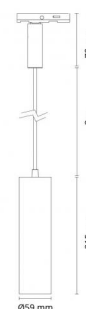

Zip Tube Mini Pendel Hvit

El-nummer: **3203674**
EAN: 7021983206411
SG Artikkelnr: 5046320641

Lysteknikk

Versjon: Pendel
Type lyskilde: LED (Ikke utskiftbar)
Watt: 17W
Systemeffekt (W): 17.0W
Effektiv lysstrøm (lm): 870lm
Effekt: 52 lm/W
Spenning: 220-240V
Fargetemperatur: 3000K
Fargegjengivelse (Ra/CRI): Ra 98
MacAdams faktor: SDCM: 2
Levetid: L90/B10>50.000
Lysstråling: Direkte
Optikk: Reflektor medium
Lysspredning: 40°

Dimmetype

Type: Faseavsnitt

Beskyttelse

Isolasjonsklasse: Klasse II
IP-grad: IP20

Energi og godkjenning

Energiklasse: A+
Godkjenning: CE

Materialer og overflater

Armaturhus: Aluminium
Farge: Hvit (RAL 9003)
Optikk: Polycarbonat (PC)

Montering/Tilkobling

Montering: Utenpåliggende, Innendørs
Modul: Pendel
Kabel: Kabel 3m
Maks. armaturer per sikring: B10: 43, B16: 69, C10: 43, C16: 69

Dimensjoner (mm)

Høyde (H): 215
Diameter (D): 59
Vekt (brutto/netto): 0.745 / 0.614

Forpakning

Forpakkingsstørrelse: 100 x 90 x 245

7 0 2 1 9 8 3 2 0 6 4 1 1