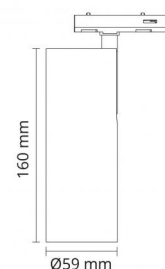

Montering/Tilkobling

Montering: Utenpåliggende, Innendørs
Maks. armaturer per sikring: B10: 43, B16: 69, C10: 43, C16: 69

Dimensjoner (mm)

Lengde (L): 160
Bredde (W): 59
Høyde (H): 160
Vekt (brutto/netto): 0.548 / 0.5

Forpakning

Forpakkingsstørrelse: 80 x 70 x 220

7 0 2 1 9 8 3 2 0 6 2 1 3