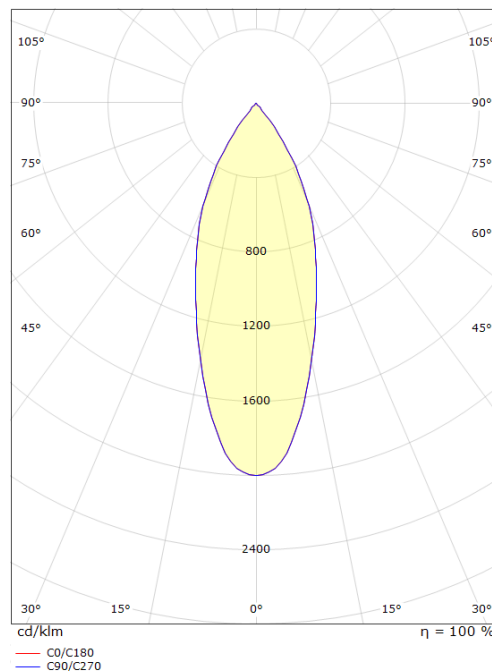

Zip Tube Mini 3-Tenning

Zip Tube Mini 3-Tenning Sort 870lm 3000K Ra 98 Faseavsnitt

El-nummer: **3203662**
EAN: 7021983206213
SG Artikkelnr: 320621

Lysteknikk

Type lyskilde: LED (Ikke utskiftbar)
Watt: 17W
Systemeffekt (W): 17W
Effektiv lysstrøm (lm): 870lm
Effekt: 51 lm/W
Spenning: 220-240V
Fargetemperatur: 3000K
Fargegjengivelse (Ra/CRI): Ra 98
MacAdams faktor: SDCM: 2
Levetid: L90/B10>50.000
Lysstråling: Direkte
Optikk: Reflektor medium
Lysspredning: 40°

Dimmetype

Type: Faseavsnitt

Beskyttelse

Isolasjonsklasse: Klasse I
IP-grad: IP20

Energi og godkjenning

Energiklasse: A+
Godkjenning: CE

Materialer og overflater

Armaturhus: Aluminium
Farge: Sort (RAL 9004)
Optikk: Polycarbonat (PC)

Montering/Tilkobling

Montering: Utenpåliggende, Innendørs
Maks. armaturer per sikring: B10: 43, B16: 69, C10: 43, C16: 69

Dimensjoner (mm)

Lengde (L): 160
Bredde (W): 59
Høyde (H): 160
Vekt (brutto/netto): 0.548 / 0.5

Forpakning

Forpakkingsstørrelse: 80 x 70 x 220

7 0 2 1 9 8 3 2 0 6 2 1 3