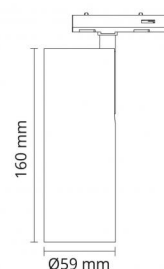

Montering/Tilkobling

Montering: Utenpåliggende, Innendørs
Maks. armaturer per sikring: B10: 43, B16: 69, C10: 43, C16: 69

Dimensjoner (mm)

Lengde (L): 160
Bredde (W): 59
Høyde (H): 160
Vekt (brutto/netto): 0,548 / 0,5

Forpakning

Forpakkingsstørrelse: 80 x 70 x 220

7 0 2 1 9 8 3 2 0 6 2 0 6