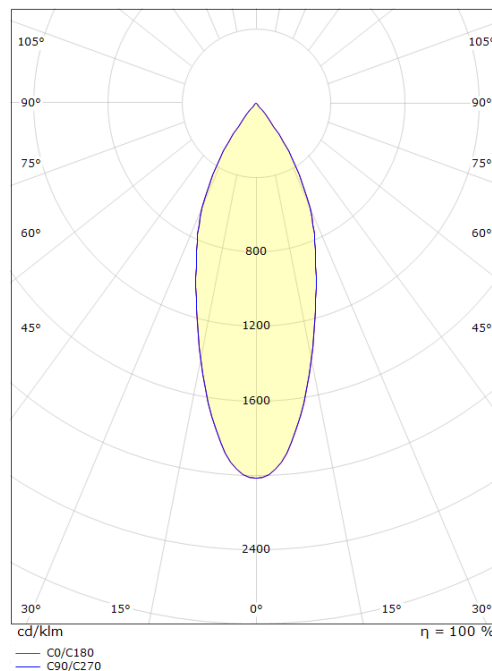

Zip Tube Mini 3-Tenning

Zip Tube Mini 3-Tenning Sort 830lm 2700K Ra 98 Faseavsnitt

El-nummer: **3203661**
EAN: 7021983206206
SG Artikkelnr: 320620

Lysteknikk

Type lyskilde: LED (Ikke utskiftbar)
Watt: 17W
Systemeffekt (W): 17W
Effektiv lysstrøm (lm): 830lm
Effekt: 49 lm/W
Spenning: 220-240V
Fargetemperatur: 2700K
Fargegjengivelse (Ra/CRI): Ra 98
MacAdams faktor: SDCM: 2
Levetid: L90/B10>50.000
Lysstråling: Direkte
Optikk: Reflektor medium
Lysspredning: 40°

Dimmetype

Type: Faseavsnitt

Beskyttelse

Isolasjonsklasse: Klasse I
IP-grad: IP20

Energi og godkjenning

Energiklasse: A+
Godkjenning: CE

Materialer og overflater

Armaturhus: Aluminium
Farge: Sort (RAL 9004)
Optikk: Polycarbonat (PC)

Montering/Tilkobling

Montering: Utenpåliggende, Innendørs
Maks. armaturer per sikring: B10: 43, B16: 69, C10: 43, C16: 69

Dimensjoner (mm)

Lengde (L): 160
Bredde (W): 59
Høyde (H): 160
Vekt (brutto/netto): 0,548 / 0,5

Forpakning

Forpakkingsstørrelse: 80 x 70 x 220

7 0 2 1 9 8 3 2 0 6 2 0 6