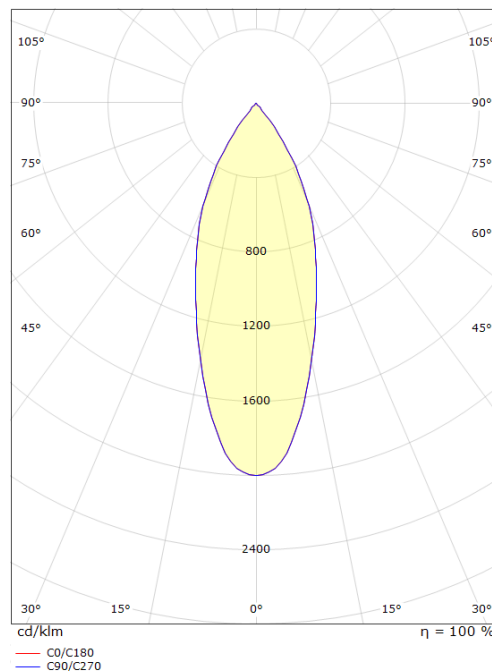

Zip Tube Mini 3-Tenning

Zip Tube Mini 3-Tenning Hvit 870lm 3000K Ra 98 Faseavsnitt

El-nummer: **3203660**
EAN: 7021983206176
SG Artikkelnr: 320617

Lysteknikk

Type lyskilde: LED (Ikke utskiftbar)
Watt: 17W
Systemeffekt (W): 17W
Effektiv lysstrøm (lm): 870lm
Effekt: 51 lm/W
Spenning: 220-240V
Fargetemperatur: 3000K
Fargegjengivelse (Ra/CRI): Ra 98
MacAdams faktor: SDCM: 2
Levetid: L90/B10>50.000
Lysstråling: Direkte
Optikk: Reflektor medium
Lysspredning: 40°

Dimmetype

Type: Faseavsnitt

Beskyttelse

Isolasjonsklasse: Klasse I
IP-grad: IP20

Energi og godkjenning

Energiklasse: A+
Godkjenning: CE

Materialer og overflater

Armaturhus: Aluminium
Farge: Hvit (RAL 9003)
Optikk: Polycarbonat (PC)

Montering/Tilkobling

Montering: Utenpåliggende, Innendørs
Maks. armaturer per sikring: B10: 43, B16: 69, C10: 43, C16: 69

Dimensjoner (mm)

Lengde (L): 160
Bredde (W): 59
Høyde (H): 160
Vekt (brutto/netto): 0.548 / 0.5

Forpakning

Forpakkingsstørrelse: 80 x 70 x 220

7 0 2 1 9 8 3 2 0 6 1 7 6