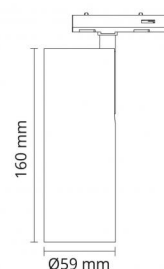

### Montering/Tilkobling

Montering: Utenpåliggende, Innendørs  
Maks. armaturer per sikring: B10: 43, B16: 69, C10: 43, C16: 69

### Dimensjoner (mm)

Lengde (L): 160  
Bredde (W): 59  
Høyde (H): 160  
Vekt (brutto/netto): 0.548 / 0.5

### Forpakning

Forpakkingsstørrelse: 80 x 70 x 220

7 0 2 1 9 8 3 2 0 6 1 7 6