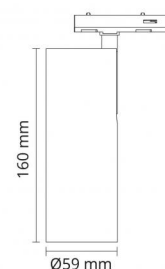

El-nummer: **3203656**
EAN: 7021983206121
SG Artikkelnr: 5046320612

Lysteknikk

Type lyskilde:	LED (Ikke utskiftbar)
Watt:	17W
Systemeffekt (W):	17.0W
Effektiv lysstrøm (lm):	830lm
Effekt:	49 lm/W
Spenning:	220-240V
Fargetemperatur:	2700K
Fargegjengivelse (Ra/CRI):	Ra 98
MacAdams faktor:	SDCM: 2
Levetid:	L90/B10>50.000
Lysstråling:	Direkte
Optikk:	Reflektor medium
Lysspredning:	40°

Montering/Tilkobling

Montering: Utenpåliggende, Innendørs
Maks. armaturer per sikring: B10: 43, B16: 69, C10: 43, C16: 69

Dimensjoner (mm)

Lengde (L):	160
Bredde (W):	59
Høyde (H):	160
Vekt (brutto/netto):	0.5 / 0.455