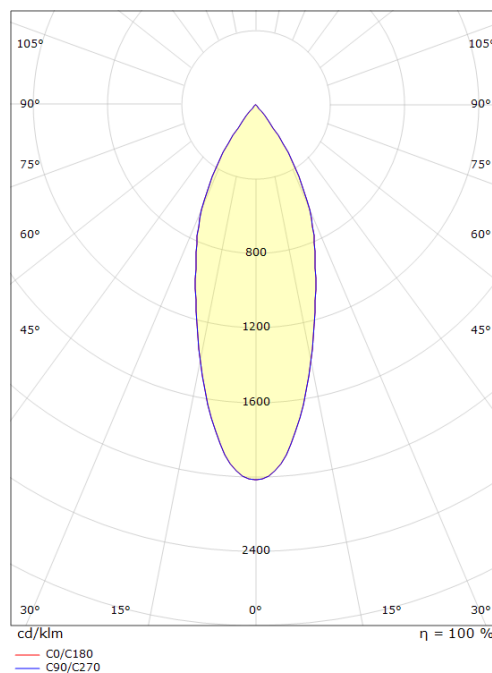

El-nummer: **3203656**
EAN: 7021983206121
SG Artikkelnr: 5046320612

Lysteknikk

Type lyskilde:	LED (Ikke utskiftbar)
Watt:	17W
Systemeffekt (W):	17.0W
Effektiv lysstrøm (lm):	830lm
Effekt:	49 lm/W
Spenning:	220-240V
Fargetemperatur:	2700K
Fargegjengivelse (Ra/CRI):	Ra 98
MacAdams faktor:	SDCM: 2
Levetid:	L90/B10>50.000
Lysstråling:	Direkte
Optikk:	Reflektor medium
Lysspredning:	40°

Dimmetype

Type: Faseavsnitt

Beskyttelse

Isolasjonsklasse: Klasse II
IP-grad: IP20

Energi og godkjenning

Energiklasse: A+
Godkjenning: CE

Materialer og overflater

Armaturhus: Aluminium
Farge: Sort (RAL 9004)
Optikk: Polycarbonat (PC)

Montering/Tilkobling

Montering: Utenpåliggende, Innendørs
Maks. armaturer per sikring: B10: 43, B16: 69, C10: 43, C16: 69

Dimensjoner (mm)

Lengde (L):	160
Bredde (W):	59
Høyde (H):	160
Vekt (brutto/netto):	0.5 / 0.455

7 0 2 1 9 8 3 2 0 6 1 2 1