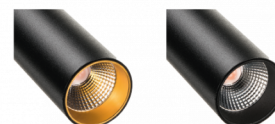

El-nummer: **3203652**
EAN: 7021983206077
SG Artikkelnr: 5046320607

Lysteknikk

Type lyskilde: LED (Ikke utskiftbar)
Watt: 7W
Systemeffekt (W): 7.0W
Effektiv lysstrøm (lm): 340lm
Effekt: 49 lm/W
Spenning: 220-240V
Fargetemperatur: 2000-2800K
Fargegjengivelse (Ra/CRI): Ra>95
MacAdams faktor: SDCM: 3
Levetid: L90/B10>50.000
Lysstråling: Direkte
Optikk: Reflektor medium
Lysspredning: 40°

Dimmetype

Type: Faseavsnitt

Beskyttelse

Isolasjonsklasse: Klasse II
IP-grad: IP20
Ta nominel: Ta=25°C

Energi og godkjenning

Energiklasse: A
Godkjenning: CE

Materialer og overflater

Armaturhus: Aluminium
Farge: Sort (RAL 9004)
Optikk: Polycarbonat (PC)

Montering/Tilkobling

Montering: Utenpåliggende, Innendørs
Maks. armaturer per sikring: B10: 180, B16: 290, C10: 180, C16: 290

Dimensjoner (mm)

Lengde (L): 135
Bredde (W): 39
Høyde (H): 135
Vekt (brutto/netto): 0.25

7 0 2 1 9 8 3 2 0 6 0 7 7