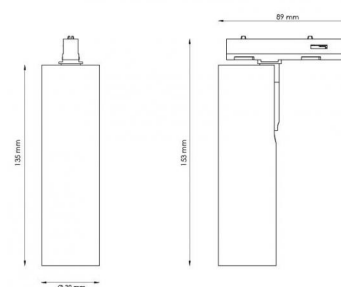

## Materialer og overflater

Armaturhus: Aluminium  
 Farge: Sort (RAL 9004)  
 Optikk: Polycarbonat (PC)

## Dimensjoner (mm)

Lengde (L): 135  
 Bredde (W): 39  
 Høyde (H): 135  
 Vekt (brutto/netto): 0.25

7 0 2 1 9 8 3 2 0 6 0 7 7