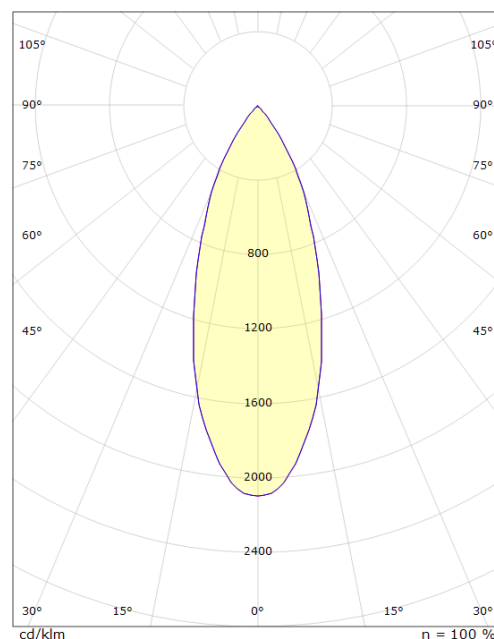

## Dimensjoner (mm)

Lengde (L): 135  
 Bredde (W): 39  
 Høyde (H): 135  
 Vekt (brutto/netto): 0.25

7 0 2 1 9 8 3 2 0 6 0 7 7