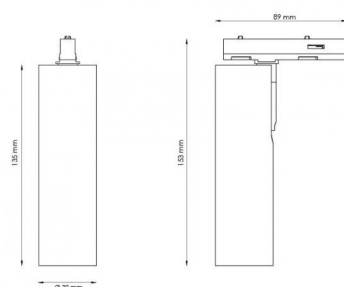

Zip Tube Micro Hvit 360lm 2700K Ra 98 Faseavsnitt

El-nummer: **3203647**
 EAN: 7021983206008
 SG Artikkelnr: 320600

Elektrisk

Watt: 7W
 Systemeffekt (W): 7W
 Spenning: 220-240V

Lysteknikk

Type lyskilde: LED (Ikke utskiftbar)
 Lyskilde inkludert: Ja
 Effektiv lysstrøm (lm): 360lm
 Effekt: 51 lm/W
 Fargetemperatur: 2700K
 Fargegjengivelse (Ra/CRI): Ra 98
 MacAdams faktor: SDCM: 2
 Levetid: L90/B10>50.000
 Lysstråling: Direkte
 Optikk: Reflektor medium
 Lysspredning: 40°

Dimmetype

Type: Faseavsnitt

Beskyttelse

Isolasjonsklasse: Klasse II

Materialer og overflater

Armaturhus: Aluminium
 Farge: Hvit (RAL 9003)
 Avskjermingens materiale: UV-stabilisert polykarbonat

Montering/Tilkobling

Montering: Utenpåliggende, Innendørs
 Maks antall per sikring: B10: 180, B16: 290, C10: 180, C16: 290

Dimensjoner (mm)

Lengde (mm) L: 135
 Bredde (mm) W: 39
 Høyde (mm) H: 135
 Vekt (kg) brutto/netto: 0.3 / 0.25

Forpakning

Forpakkingsstørrelse (mm): 135 x 39 x 135

7 0 2 1 9 8 3 2 0 6 0 0 8