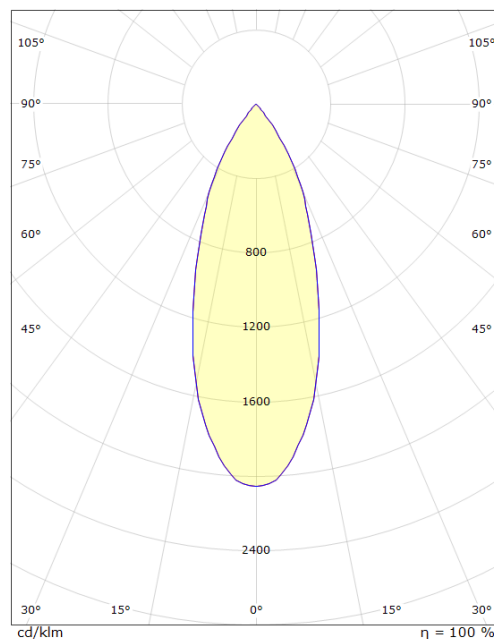

Zip Tube Micro Hvit 360lm 2700K Ra 98 Faseavsnitt

El-nummer: **3203647**
 EAN: 7021983206008
 SG Artikkelnr: 320600

Elektrisk

Watt: 7W
 Systemeffekt (W): 7W
 Spenning: 220-240V

Lysteknikk

Type lyskilde: LED (Ikke utskiftbar)
 Lyskilde inkludert: Ja
 Effektiv lysstrøm (lm): 360lm
 Effekt: 51 lm/W
 Fargetemperatur: 2700K
 Fargegjengivelse (Ra/CRI): Ra 98
 MacAdams faktor: SDCM: 2
 Levetid: L90/B10>50.000
 Lysstråling: Direkte
 Optikk: Reflektor medium
 Lysspredning: 40°

Montering: Utenpåliggende, Innendørs
 Maks antall per sikring: B10: 180, B16: 290, C10: 180, C16: 290

Dimensjoner (mm)

Lengde (mm) L: 135
 Bredde (mm) W: 39
 Høyde (mm) H: 135
 Vekt (kg) brutto/netto: 0.3 / 0.25

Forpakning

Forpakkingsstørrelse (mm): 135 x 39 x 135

7 0 2 1 9 8 3 2 0 6 0 0 8