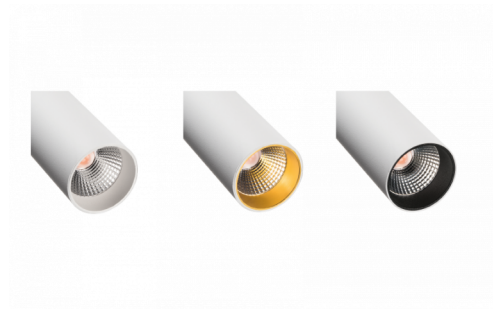

Zip Tube Micro Hvit 360lm 2700K Ra 98 Faseavsnitt

El-nummer: **3203647**
EAN: 7021983206008
SG Artikkelnr: 320600

Elektrisk

Watt: 7W
Systemeffekt (W): 7W
Spenning: 220-240V

Lysteknikk

Type lyskilde: LED (Ikke utskiftbar)
Lyskilde inkludert: Ja
Effektiv lysstrøm (lm): 360lm
Effekt: 51 lm/W
Fargetemperatur: 2700K
Fargegjengivelse (Ra/CRI): Ra 98
MacAdams faktor: SDCM: 2
Levetid: L90/B10>50.000
Lysstråling: Direkte
Optikk: Reflektor medium
Lysspredning: 40°

Dimmetype

Type: Faseavsnitt

Beskyttelse

Isolasjonsklasse: Klasse II

Materialer og overflater

Armaturhus: Aluminium
Farge: Hvit (RAL 9003)
Avskjermingens materiale: UV-stabilisert polykarbonat

Montering/Tilkobling

Montering: Utenpåliggende, Innendørs
Maks antall per sikring: B10: 180, B16: 290, C10: 180, C16: 290

Dimensjoner (mm)

Lengde (mm) L: 135
Bredde (mm) W: 39
Høyde (mm) H: 135
Vekt (kg) brutto/netto: 0.3 / 0.25

Forpakning

Forpakkingsstørrelse (mm): 135 x 39 x 135

7 0 2 1 9 8 3 2 0 6 0 0 8