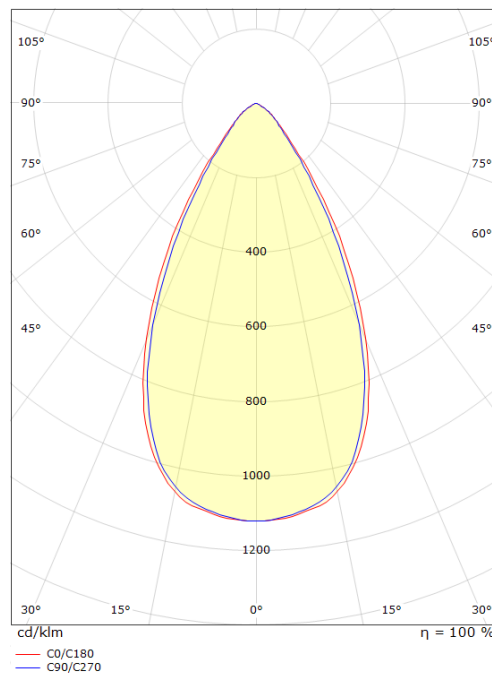

Inspire R Hvit 300 900lm 2700K Ra 98 Faseavsnitt

El-nummer: **3203538**
EAN: 7021982124334
SG Artikkelnr: 212433

Elektrisk

Watt: 15W
Systemeffekt (W): 15W
Spenning: 220-240V
Fotobiologisk sikkerhet: RG 1

Lysteknikk

Type lyskilde: LED
Lyskilde inkludert: Ja
Effektiv lysstrøm (lm): 900lm
Effekt: 60 lm/W
Fargetemperatur: 2700K
Fargegjengivelse (Ra/CRI): Ra 98
MacAdams faktor: SDCM: 2
Levetid: L90/B10>100.000
Lysstråling: Direkte
Optikk: Linse
Lysspredning: 55°
UGR: UGR

Dimmetype

Type: Faseavsnitt

Beskyttelse

Isolasjonsklasse: Klasse II SELV

Materialer og overflater

Armaturhus: Aluminium
Farge: Hvit (RAL 9003)

Montering/Tilkobling

Montering: Innfelling (downlight), Innendørs
Modul: Indbyg
Kabelinngang: Hurtigklemme
Maks. armaturer per sikring: B10: 32, B16: 50, C10: 52, C16: 85

Dimensjoner (mm)

Lengde (mm) L: 303
Bredde (mm) W: 62
Høyde (mm) H: 40
Vekt (kg) brutto/netto: 0.585 / 0.45

Forpakning

Forpakkingsstørrelse (mm): 317 x 121 x 54

7 0 2 1 9 8 2 1 2 4 3 3 4