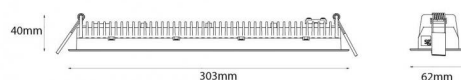

7 0 2 1 9 8 2 1 2 4 3 3 4