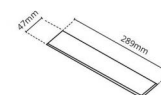

### Dimensjoner (mm)

Lengde (mm) L: 303  
 Bredde (mm) W: 62  
 Høyde (mm) H: 40  
 Vekt (kg) brutto/netto: 0.585 / 0.45

### Forpakning

Forpakkingsstørrelse (mm): 317 x 121 x 54

7 0 2 1 9 8 2 1 2 4 3 3 4