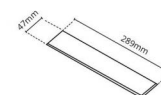

Dimensjoner (mm)

Lengde (mm) L: 303
 Bredde (mm) W: 62
 Høyde (mm) H: 40
 Vekt (kg) brutto/netto: 0.585 / 0.45

Forpakning

Forpakkingsstørrelse (mm): 317 x 121 x 54

7 0 2 1 9 8 2 1 2 4 2 7 3