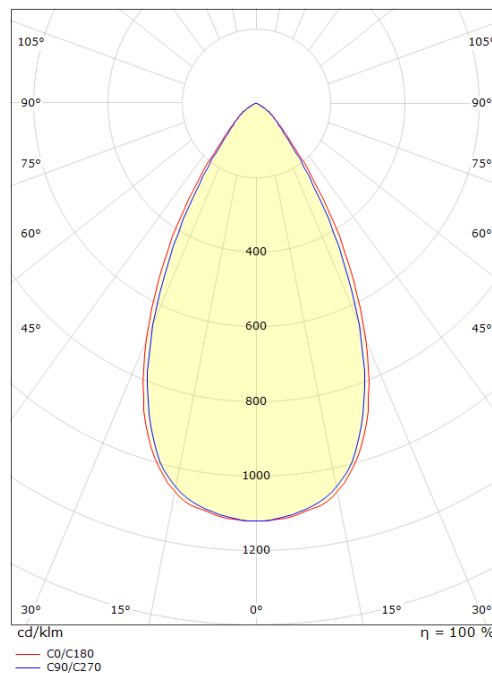

Dimensjoner (mm)

Lengde (mm) L: 303
 Bredde (mm) W: 62
 Høyde (mm) H: 40
 Vekt (kg) brutto/netto: 0.585 / 0.45

Forpakning

Forpakkingsstørrelse (mm): 317 x 121 x 54

7 0 2 1 9 8 2 1 2 4 2 7 3