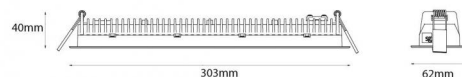

Dimmetype

Type: Faseavsnitt

Beskyttelse

Isolasjonsklasse: Klasse II SELV

Materialer og overflater

Armaturhus: Aluminium
 Farge: Sort (RAL 9004)

Montering/Tilkobling

Montering: Innfelling (downlight), Innendørs
 Modul: Indbyg
 Kabelinngang: Hurtigklemme
 Maks. armaturer per sikring: B10: 32, B16: 50, C10: 52, C16: 85

Dimensjoner (mm)

Lengde (mm) L: 303
 Bredde (mm) W: 62
 Høyde (mm) H: 40
 Vekt (kg) brutto/netto: 0.585 / 0.45

Forpakning

Forpakkingsstørrelse (mm): 317 x 121 x 54

7 0 2 1 9 8 2 1 2 4 2 7 3