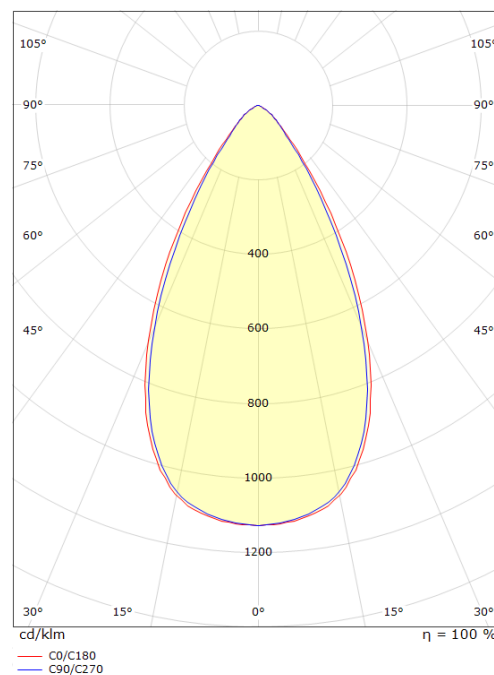

Dimensjoner (mm)

Lengde (mm) L: 163
 Bredde (mm) W: 62
 Høyde (mm) H: 40
 Vekt (kg) brutto/netto: 0.406 / 0.31

Forpakning

Forpakkingsstørrelse (mm): 177 x 121 x 73

7 0 2 1 9 8 2 1 2 4 1 7 4