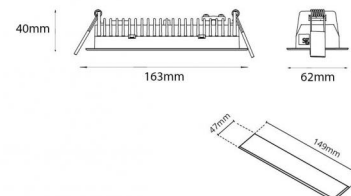

Dimensjoner (mm)

Lengde (mm) L: 163
 Bredde (mm) W: 62
 Høyde (mm) H: 40
 Vekt (kg) brutto/netto: 0.406 / 0.31

Forpakning

Forpakkingsstørrelse (mm): 177 x 121 x 73

7 0 2 1 9 8 2 1 2 4 1 7 4