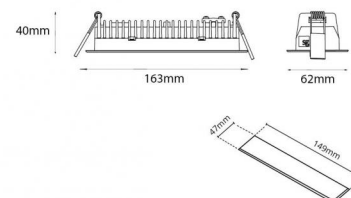

Dimensjoner (mm)

Lengde (mm) L: 163
 Bredde (mm) W: 62
 Høyde (mm) H: 40
 Vekt (kg) brutto/netto: 0.406 / 0.31

Forpakning

Forpakkingsstørrelse (mm): 177 x 121 x 73

7 0 2 1 9 8 2 1 2 4 1 5 0