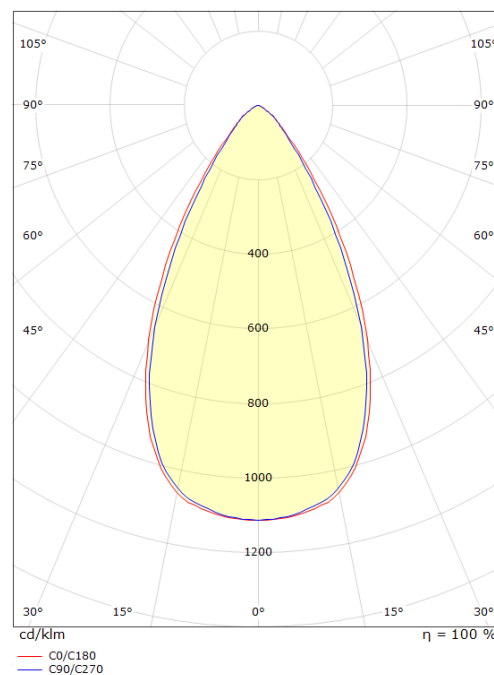

Dimensjoner (mm)

Lengde (mm) L: 163
 Bredde (mm) W: 62
 Høyde (mm) H: 40
 Vekt (kg) brutto/netto: 0.406 / 0.31

Forpakning

Forpakkingsstørrelse (mm): 177 x 121 x 73

7 0 2 1 9 8 2 1 2 4 1 5 0