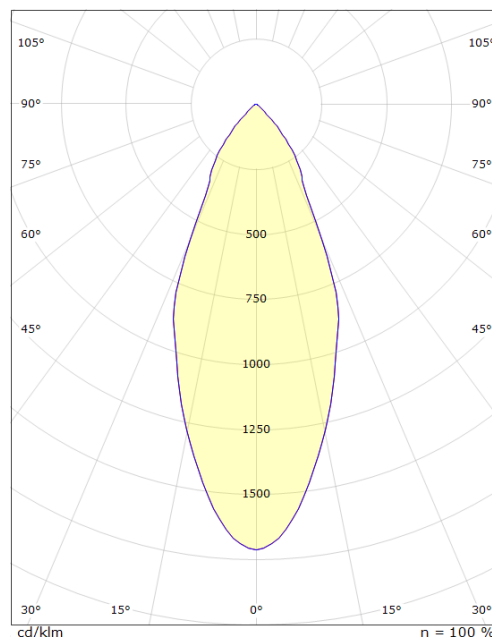

Tube Eco Hvit 2170lm 3000K Ra>90 Faseavsnitt

El-nummer: **3203488**
 EAN: 7021983124777
 SG Artikkelnr: 312477

Lysteknikk

Type lyskilde: LED (Ikke utskiftbar)
 Watt: 26W
 Systemeffekt (W): 26W
 Effektiv lysstrøm (lm): 2170lm
 Effekt: 83 lm/W
 Spenning: 230V
 Fargetemperatur: 3000K
 Fargegjengivelse (Ra/CRI): Ra>90
 MacAdams faktor: SDCM: 3
 Levetid: L80/B20>50.000
 Lysstråling: Direkte
 Lysspredning: 50°

Montering/Tilkobling

Montering: Utenpåliggende, Innendørs
 Maks. armaturer per sikring: B10: 25, B16: 41, C10: 25, C16: 41

Dimensjoner (mm)

Lengde (L): 279
 Bredde (W): 92
 Høyde (H): 279
 Diameter (D): 92
 Vekt (brutto/netto): 1.2 / 1.2

Forpakning

Forpakkingsstørrelse: 279 x 92 x 279

cd/klm
 — C0/C180
 — C90/C270

7 0 2 1 9 8 3 1 2 4 7 7