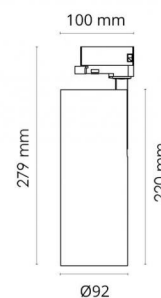

Tube Eco Hvit 2170lm 3000K Ra>90 Faseavsnitt

El-nummer: **3203488**
 EAN: 7021983124777
 SG Artikkelnr: 312477

Lysteknikk

Type lyskilde: LED (Ikke utskiftbar)
 Watt: 26W
 Systemeffekt (W): 26W
 Effektiv lysstrøm (lm): 2170lm
 Effekt: 83 lm/W
 Spenning: 230V
 Fargetemperatur: 3000K
 Fargegjengivelse (Ra/CRI): Ra>90
 MacAdams faktor: SDCM: 3
 Levetid: L80/B20>50.000
 Lysstråling: Direkte
 Lysspredning: 50°

Dimmetype

Type: Faseavsnitt

Beskyttelse

Isolasjonsklasse: Klasse I
 IP-grad: IP20
 Ta nominel: Ta=25°C

Energi og godkjenning

Godkjenning: CE

Materialer og overflater

Armaturhus: Aluminium
 Farge: Hvit (RAL 9003)
 Optikk: Aluminium / PC Polycarbonat

Montering/Tilkobling

Montering: Utenpåliggende, Innendørs
 Maks. armaturer per sikring: B10: 25, B16: 41, C10: 25, C16: 41

Dimensjoner (mm)

Lengde (L): 279
 Bredde (W): 92
 Høyde (H): 279
 Diameter (D): 92
 Vekt (brutto/netto): 1.2 / 1.2

Forpakning

Forpakkingsstørrelse: 279 x 92 x 279

cd/klm
 — C0/C180
 — C90/C270

7 0 2 1 9 8 3 1 2 4 7 7