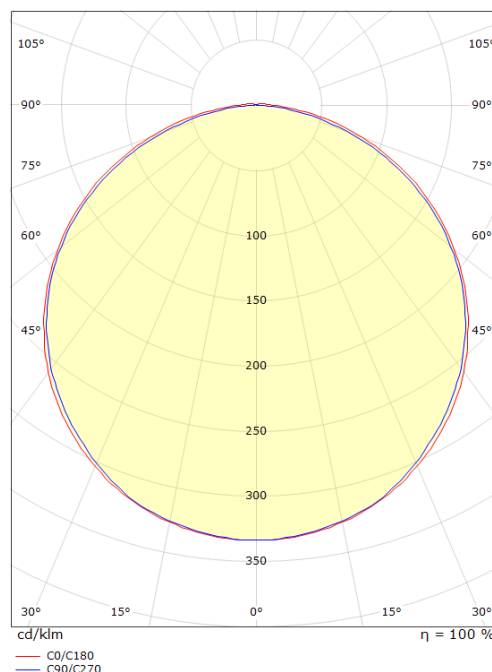

### Dimensjoner (mm)

Lengde (L): 870  
 Bredder (W): 17  
 Høyde (H): 7  
 Vekt (brutto/netto): 0.156 / 13

### Forpakning

Forpakkingsstørrelse: 918 x 21 x 11

7 0 2 1 9 8 3 9 1 2 4 0 4