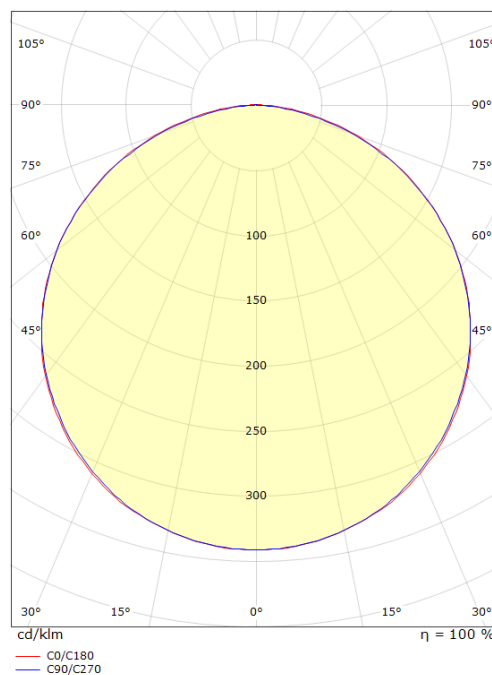

Montering/Tilkobling

Montering: Utenpåliggende, Innendørs
 Modul: 570

Dimensjoner (mm)

Lengde (L): 570
 Bredder (W): 17
 Høyde (H): 7
 Vekt (brutto/netto): 0.113 / 0.093

Forpakning

Forpakkingsstørrelse: 618 x 21 x 11

7 0 2 1 9 8 3 9 1 2 3 6 7