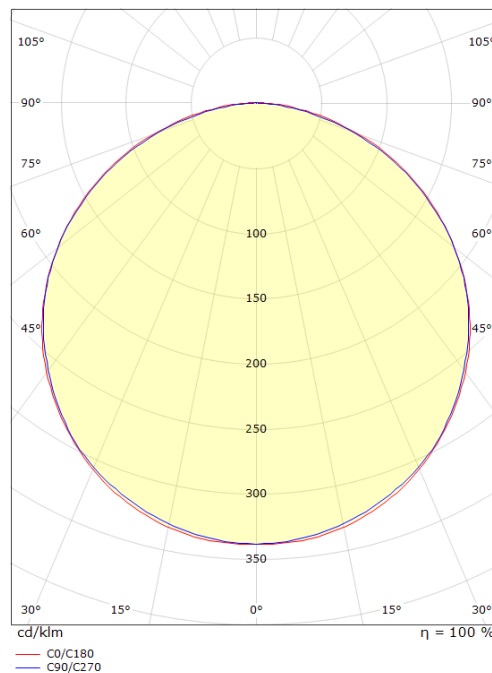

Montering/Tilkobling

Montering: Utenpåliggende, Innendørs
 Modul: 270

Dimensjoner (mm)

Lengde (L): 270
 Bredder (W): 17
 Høyde (H): 7
 Vekt (brutto/netto): 0.07 / 0.05

Forpakning

Forpakkingsstørrelse: 318 x 21 x 11

7 0 2 1 9 8 3 9 1 2 3 0 5