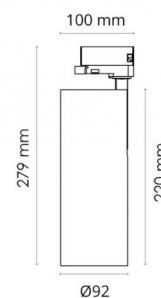

Tube Eco Hvit 2410lm 4000K Ra>90 Faseavsnitt

El-nummer: **3201762**
 EAN: 7021983124760
 SG Artikkelnr: 312476

Lysteknikk

Type lyskilde: LED (Ikke utskiftbar)
 Watt: 26W
 Systemeffekt (W): 26W
 Effektiv lysstrøm (lm): 2410lm
 Effekt: 93 lm/W
 Spenning: 230V
 Fargetemperatur: 4000K
 Fargegjengivelse (Ra/CRI): Ra>90
 MacAdams faktor: SDCM: 3
 Levetid: L80/B20>50.000
 Lysstråling: Direkte
 Lysspredning: 32°

Montering/Tilkobling

Montering: Utenpåliggende, Innendørs
 Maks. armaturer per sikring: B10: 25, B16: 41, C10: 25, C16: 41

Dimensjoner (mm)

Lengde (L): 279
 Bredde (W): 92
 Høyde (H): 279
 Diameter (D): 92
 Vekt (brutto/netto): 1.2 / 1.2

Forpakning

Forpakkingsstørrelse: 279 x 92 x 279

cd/klm
 — C0/C180
 — C90/C270

7 0 2 1 9 8 3 1 2 4 7 6 0