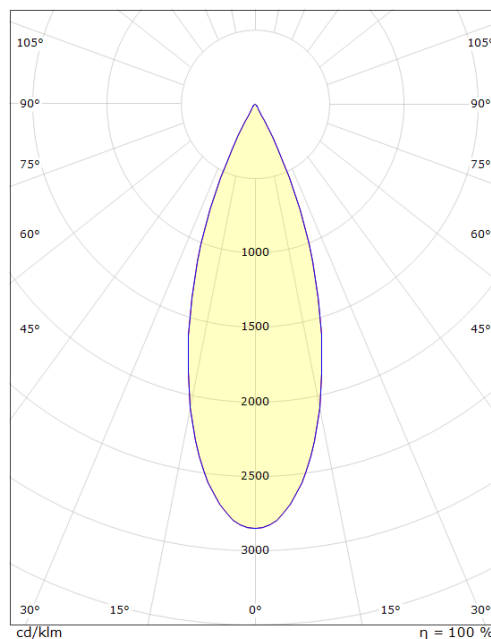

Tube Eco Hvit 2410lm 4000K Ra>90 Faseavsnitt

El-nummer: **3201762**
EAN: 7021983124760
SG Artikkelnr: 312476

Lysteknikk

Type lyskilde: LED (Ikke utskiftbar)
Watt: 26W
Systemeffekt (W): 26W
Effektiv lysstrøm (lm): 2410lm
Effekt: 93 lm/W
Spenning: 230V
Fargetemperatur: 4000K
Fargegjengivelse (Ra/CRI): Ra>90
MacAdams faktor: SDCM: 3
Levetid: L80/B20>50.000
Lysstråling: Direkte
Lysspredning: 32°

Dimmetype

Type: Faseavsnitt

Beskyttelse

Isolasjonsklasse: Klasse I
IP-grad: IP20
Ta nominel: Ta=25°C

Energi og godkjenning

Godkjenning: CE

Materialer og overflater

Armaturhus: Aluminium
Farge: Matt hvit (RAL 9003)
Optikk: Aluminium / PC Polycarbonat

Montering/Tilkobling

Montering: Utenpåliggende, Innendørs
Maks. armaturer per sikring: B10: 25, B16: 41, C10: 25, C16: 41

Dimensjoner (mm)

Lengde (L): 279
Bredde (W): 92
Høyde (H): 279
Diameter (D): 92
Vekt (brutto/netto): 1.2 / 1.2

Forpakning

Forpakkingsstørrelse: 279 x 92 x 279

cd/klm
— C0/C180
— C90/C270

7 0 2 1 9 8 3 1 2 4 7 6 0