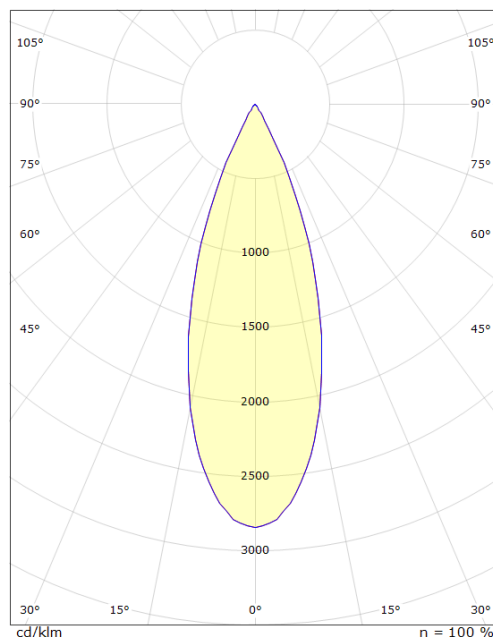

Montering/Tilkobling

Montering: Utenpåliggende, Innendørs
 Maks. armaturer per sikring: B10: 25, B16: 41, C10: 25, C16: 41

Dimensjoner (mm)

Lengde (L): 279
 Bredde (W): 92
 Høyde (H): 279
 Diameter (D): 92
 Vekt (brutto/netto): 1.2 / 1.2

Forpakning

Forpakkingsstørrelse: 279 x 92 x 279

7 0 2 1 9 8 3 1 2 4 7 5 3