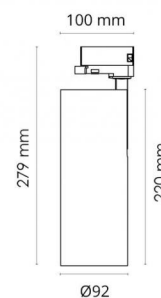

Montering/Tilkobling

Montering: Utenpåliggende, Innendørs
 Maks. armaturer per sikring: B10: 25, B16: 41, C10: 25, C16: 41

Dimensjoner (mm)

Lengde (L): 279
 Bredde (W): 92
 Høyde (H): 279
 Diameter (D): 92
 Vekt (brutto/netto): 1.2 / 1.2

Forpakning

Forpakkingsstørrelse: 279 x 92 x 279

7 0 2 1 9 8 3 1 2 4 7 5 3