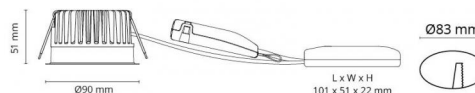

## Soft Slim Hvit 760lm 3000K Ra 98 Faseavsnitt

El-nummer: **3201633**  
 EAN: 7021989032151  
 SG Artikkelnr: 903215

**Lysteknikk**

Type lyskilde: LED (Ikke utskiftbar)  
 Watt: 9W  
 Systemeffekt (W): 10.7W  
 Effektiv lysstrøm (lm): 760lm  
 Effekt: 71 lm/W  
 Spenning: 230V  
 Fargetemperatur: 3000K  
 Fargegjengivelse (Ra/CRI): Ra 98  
 MacAdams faktor: SDCM: 2  
 Levetid: L80/B20>100.000  
 Levetid: L90/B10>50.000  
 Lysstråling: Direkte  
 Optikk: Glass  
 Lysspredning: 42°

**Dimmetype**

Type: Faseavsnitt

**Beskyttelse**

Isolasjonsklasse: Klasse II SELV  
 IP-grad: IP54  
 Ta nominel: Ta=25°C

**Energi og godkjenning**

Energiklasse: A+  
 Godkjenning: CE

**Materialer og overflater**

**Dimensjoner (mm)**

Lengde (L): 90  
 Bredde (W): 90  
 Høyde (H): 52  
 Diameter (D): 90  
 Innfellingsdiameter: 83  
 Innfellingshøyde: 51  
 Avstand til brennbart materiale: 10mm  
 Vekt (brutto/netto): 0.43 / 0.38

**Forpakning**

Forpakkingsstørrelse: 110 x 115 x 110