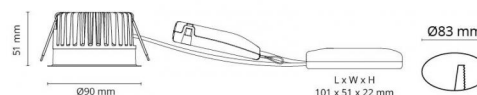

Soft Slim Hvit 730lm 2700K Ra 98 Faseavsnitt

El-nummer: **3201632**
 EAN: 7021989032144
 SG Artikkelnr: 903214

**Elektrisk**

Watt: 9W
 Systemeffekt (W): 11W
 Spenning: 230V

Lysteknikk

Type lyskilde: LED (Ikke utskiftbar)
 Lyskilde inkludert: Ja
 Effektiv lysstrøm (lm): 730lm
 Effekt: 66 lm/W
 Fargetemperatur: 2700K
 Fargegjengivelse (Ra/CRI): Ra 98
 MacAdams faktor: SDCM: 2
 Levetid: L80/B20>100.000
 Levetid: L90/B10>50.000
 Lysstråling: Direkte
 Optikk: Reflektor
 Lysspredning: 42°

Dimmetype

Type: Faseavsnitt

Beskyttelse

Isolasjonsklasse: Klasse II SELV

Materialer og overflater

Armaturhus: Aluminium
 Farge: Hvit
 Avskjermingens materiale: Herdet glass

Montering/Tilkobling

Montering: Innfelling (downlight), Innendørs / Utendørs
 Kabelinngang: Hurtigklemme
 Maks. armaturer per sikring: B10: 77, B16: 123, C10: 77, C16: 123

Dimensjoner (mm)

Lengde (mm) L: 90
 Høyde (mm) H: 52
 Diameter (mm) D: 90
 Innfellingsdiameter (mm): 83
 Innfellingshøyde (mm): 51
 Avstand til brennbart materiale (mm): 10mm
 Vekt (kg) brutto/netto: 0.43 / 0.38

Forpakning

Forpakkingsstørrelse (mm): 110 x 115 x 110

7 0 2 1 9 8 9 0 3 2 1 4 4