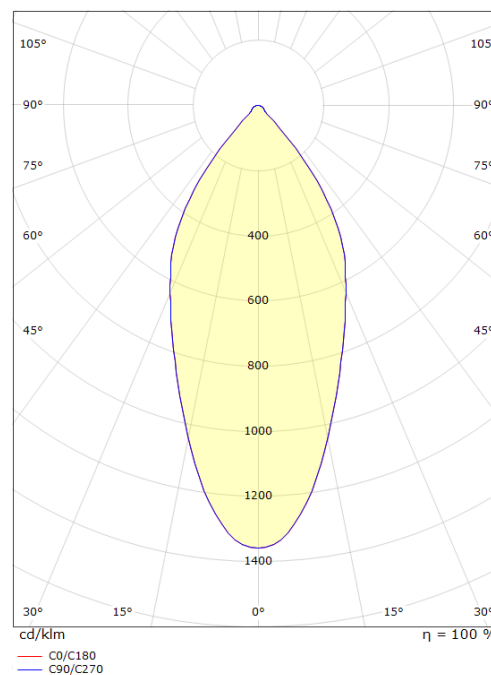

Soft Slim Hvit 730lm 2700K Ra 98 Faseavsnitt

El-nummer: **3201632**
EAN: 7021989032144
SG Artikkelnr: 903214

Elektrisk

Watt: 9W
Systemeffekt (W): 11W
Spenning: 230V

Lysteknikk

Type lyskilde: LED (Ikke utskiftbar)
Lyskilde inkludert: Ja
Effektiv lysstrøm (lm): 730lm
Effekt: 66 lm/W
Fargetemperatur: 2700K
Fargegjengivelse (Ra/CRI): Ra 98
MacAdams faktor: SDCM: 2
Levetid: L80/B20>100.000
Levetid: L90/B10>50.000
Lysstråling: Direkte
Optikk: Reflektor
Lysspredning: 42°

Dimmetype

Type: Faseavsnitt

Beskyttelse

Isolasjonsklasse: Klasse II SELV

Materialer og overflater

Armaturhus: Aluminium
Farge: Hvit
Avskjermingens materiale: Herdet glass

Montering/Tilkobling

Montering: Innfelling (downlight), Innendørs / Utendørs
Kabelinngang: Hurtigklemme
Maks. armaturer per sikring: B10: 77, B16: 123, C10: 77, C16: 123

Dimensjoner (mm)

Lengde (mm) L: 90
Høyde (mm) H: 52
Diameter (mm) D: 90
Innfellingsdiameter (mm): 83
Innfellingshøyde (mm): 51
Avstand til brennbart materiale (mm): 10mm
Vekt (kg) brutto/netto: 0.43 / 0.38

Forpakning

Forpakkingsstørrelse (mm): 110 x 115 x 110

7 0 2 1 9 8 9 0 3 2 1 4 4