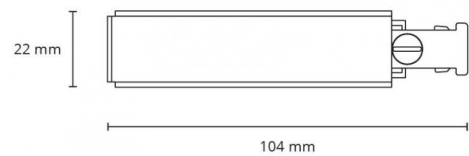

Farge: Hvit (RAL 9003)

Montering/Tilkobling

Montering: Utenpåliggende, Innendørs

Modul: slim

Kabel: Kun fastmontert kabel

Dimensjoner (mm)

Lengde (mm) L: 104

Bredde (mm) W: 22

Høyde (mm) H: 22

Vekt (kg) brutto/netto: 0.056 / 0.049

Forpakning

Forpakkingsstørrelse (mm): 104 x 22 x 22

7 0 2 1 9 8 0 3 0 4 0 1 1