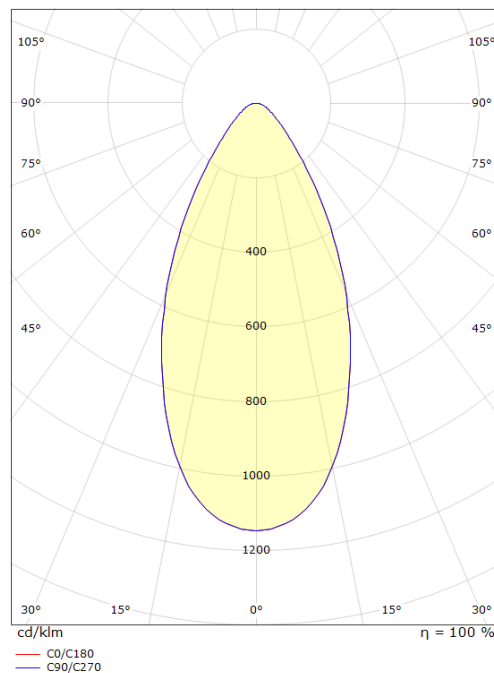

Zip Star Sort 440lm 2700K Ra>95 Faseavsnitt

El-nummer: **3201424**
 EAN: 7021980035410
 SG Artikkelnr: 3541

Lysteknikk

Type lyskilde:	LED
Watt:	6,5W
Systemeffekt (W):	6.5W
Effektiv lysstrøm (lm):	440lm
Effekt:	68 lm/W
Spenning:	230V
Fargetemperatur:	2700K
Fargegjengivelse (Ra/CRI):	Ra>95
MacAdams faktor:	SDCM: 3
Levetid:	L70/B50>50.000
Lysstråling:	Direkte
Optikk:	Plast transparent
Lysspredning:	50°

Montering/Tilkobling

Montering: Utenpåliggende, Innendørs

Dimensjoner (mm)

Bredde (W): 64
 Høyde (H): 29
 Dybde (D): 92
 Vekt (brutto/netto): 0.228 / 0.19

Forpakning

Forpakkingsstørrelse: 110 x 72 x 42

7 0 2 1 9 8 0 0 3 5 4 1 0