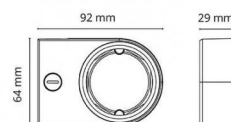

Zip Star Sort 440lm 2700K Ra>95 Faseavsnitt

El-nummer: **3201424**
 EAN: 7021980035410
 SG Artikkelnr: 3541

Lysteknikk

Type lyskilde:	LED
Watt:	6,5W
Systemeffekt (W):	6.5W
Effektiv lysstrøm (lm):	440lm
Effekt:	68 lm/W
Spenning:	230V
Fargetemperatur:	2700K
Fargegjengivelse (Ra/CRI):	Ra>95
MacAdams faktor:	SDCM: 3
Levetid:	L70/B50>50.000
Lysstråling:	Direkte
Optikk:	Plast transparent
Lysspredning:	50°

Dimmetype

Type: Faseavsnitt

Beskyttelse

Isolasjonsklasse: Klasse II
 IP-grad: IP20
 Ta nominel: Ta=25°C

Energi og godkjenning

Energiklasse: A
 Godkjenning: CE

Materialer og overflater

Armaturhus: Aluminium
 Farge: Sort (RAL 9004)
 Optikk: PMMA

Montering/Tilkobling

Montering: Utenpåliggende, Innendørs

Dimensjoner (mm)

Bredde (W): 64
 Høyde (H): 29
 Dybde (D): 92
 Vekt (brutto/netto): 0.228 / 0.19

Forpakning

Forpakkingsstørrelse: 110 x 72 x 42

7 0 2 1 9 8 0 0 3 5 4 1 0